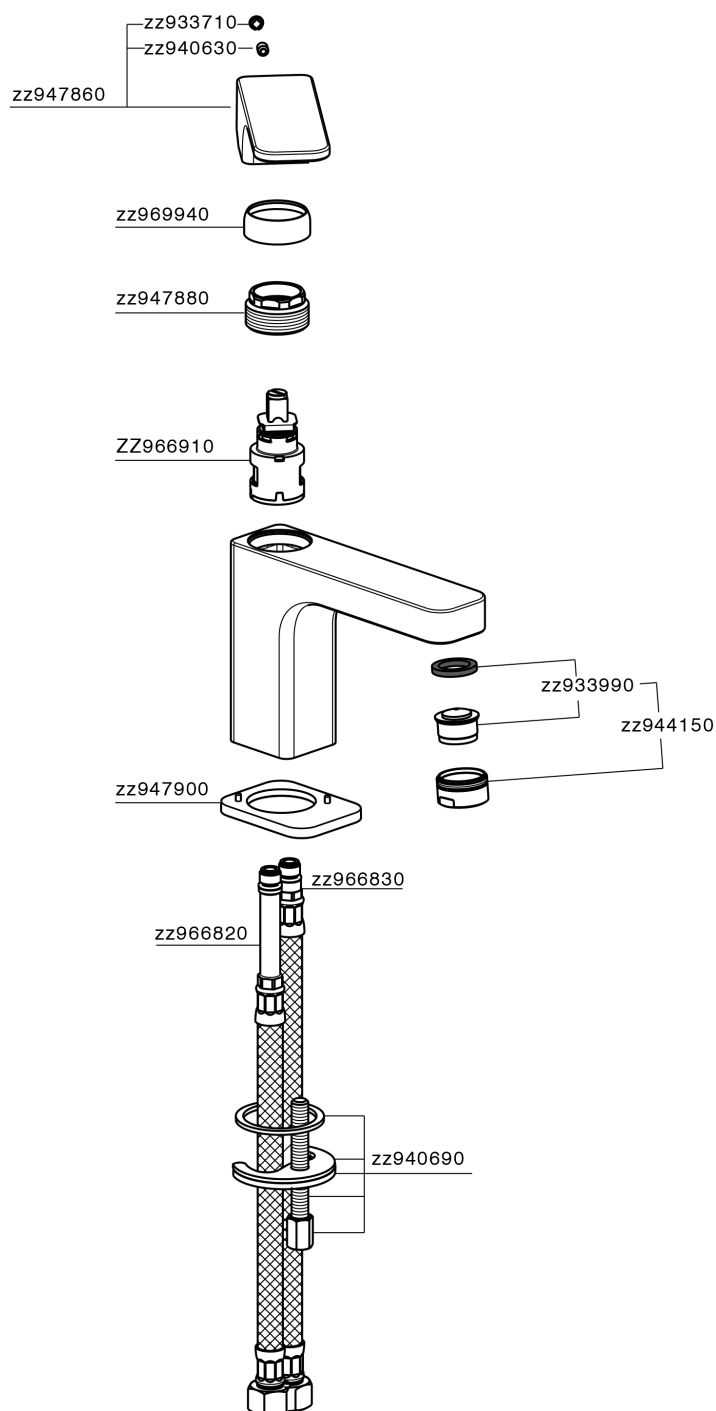

Lavabo monomando EnergySave CUBIC_CU000545

MODELO **CU000545**

Lavabo monomando EnergySave, sin desagüe automático, latiguillos acero G.3/8"

ACABADOS DISPONIBLES

-  **21** 21 Cromo
-  **2B** 2B Niquel Brillo
-  **2F** 2F Niquel Cepillado
-  **40** 40 Negro Mate

CARACTERÍSTICAS

Recambio Cartucho **ZZ96691000**

Cartucho Monomando 25 mm

EnergySave

Gracias al dispositivo EnergySave, si se acciona la maneta en la posición central únicamente saldrá agua fría, de modo que el calentador de agua no se pondrá en marcha y no se desperdiciará agua caliente, lo que supone un ahorro considerable de energía y costes. La temperatura puede ajustarse girando la maneta hacia la izquierda hasta alcanzar la temperatura deseada.

Lavabo monomando EnergySave CUBIC_CU000545

CU000545

<https://es.cisal.it/lavabo-monomando-energysave-cubic-cu000545>

2025-01-15