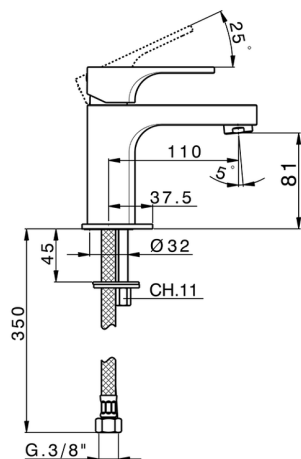

Lavabo monomando EnergySave CUBIC_CU000545

MODELO **CU000545**

Lavabo monomando EnergySave, sin desagüe automático, latiguillos acero G.3/8"

ACABADOS DISPONIBLES

-  **21** 21 Cromo
-  **2B** 2B Niquel Brillo
-  **2F** 2F Niquel Cepillado
-  **40** 40 Negro Mate

CARACTERÍSTICAS

Recambio Cartucho **ZZ96691000**

Cartucho Monomando 25 mm

EnergySave

Gracias al dispositivo EnergySave, si se acciona la maneta en la posición central únicamente saldrá agua fría, de modo que el calentador de agua no se pondrá en marcha y no se desperdiciará agua caliente, lo que supone un ahorro considerable de energía y costes. La temperatura puede ajustarse girando la maneta hacia la izquierda hasta alcanzar la temperatura deseada.