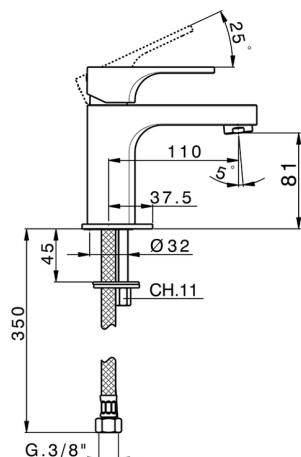

Lavabo monomando EnergySave CUBIC_CU000545

MODELO **CU000545**

Lavabo monomando EnergySave, sin desagüe automático, latiguillos acero G.3/8"

ACABADOS DISPONIBLES

-  **21** 21 Cromo
-  **2B** 2B Niquel Brillo
-  **2F** 2F Niquel Cepillado
-  **40** 40 Negro Mate

CARACTERÍSTICAS

Recambio Cartucho **ZZ96691000**

Cartucho Monomando 25 mm

EnergySave

Gracias al dispositivo EnergySave, si se acciona la maneta en la posición central únicamente saldrá agua fría, de modo que el calentador de agua no se pondrá en marcha y no se desperdiciará agua caliente, lo que supone un ahorro considerable de energía y costes. La temperatura puede ajustarse girando la maneta hacia la izquierda hasta alcanzar la temperatura deseada.