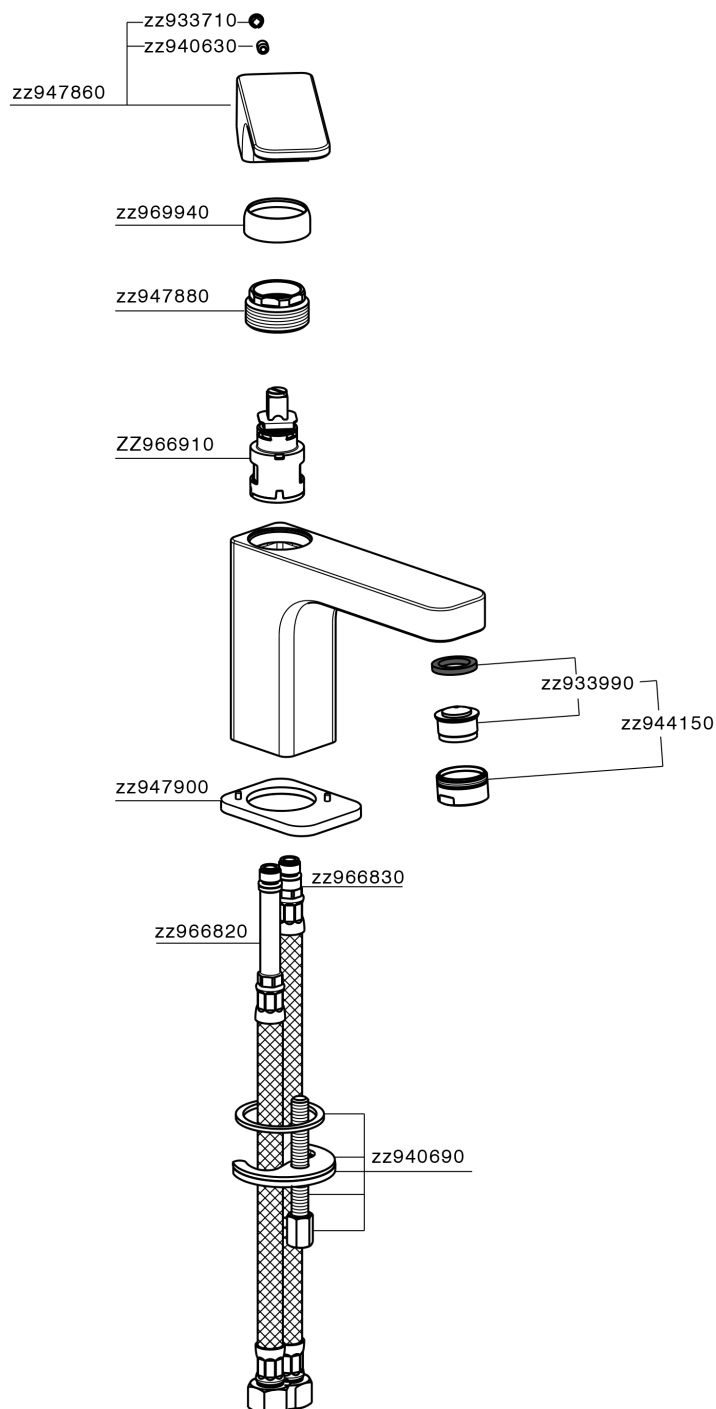

Lavabo monomando EnergySave CUBIC_CU000545

MODELO **CU000545**

Lavabo monomando EnergySave, sin desagüe automático, latiguillos acero G.3/8"

ACABADOS DISPONIBLES

-  **21** 21 Cromo
-  **2B** 2B Niquel Brillo
-  **2F** 2F Niquel Cepillado
-  **40** 40 Negro Mate

CARACTERÍSTICAS

Recambio Cartucho **ZZ96691000**

Cartucho Monomando 25 mm

EnergySave

Gracias al dispositivo EnergySave, si se acciona la maneta en la posición central únicamente saldrá agua fría, de modo que el calentador de agua no se pondrá en marcha y no se desperdiciará agua caliente, lo que supone un ahorro considerable de energía y costes. La temperatura puede ajustarse girando la maneta hacia la izquierda hasta alcanzar la temperatura deseada.

Lavabo monomando EnergySave CUBIC_CU000545

CU000545

<https://es.cisal.it/lavabo-monomando-energysave-cubic-cu000545>

2024-12-04