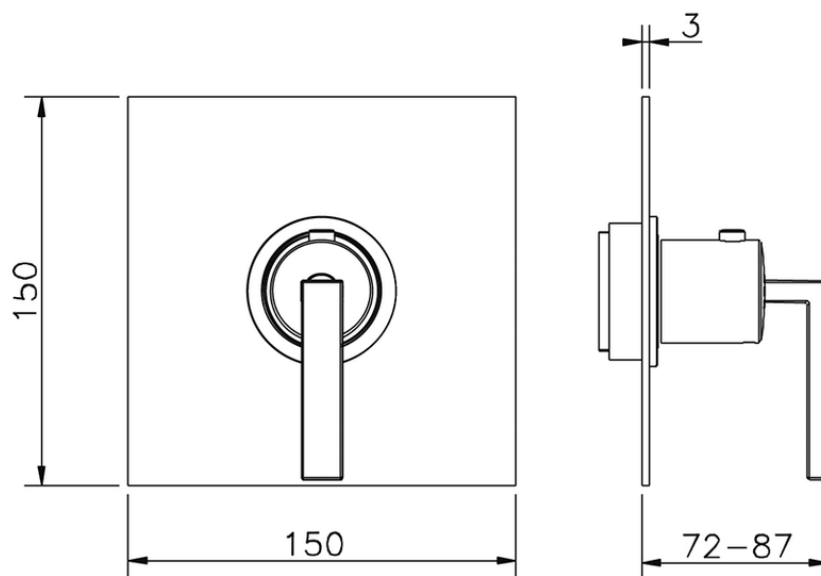

Parte externa termostático ducha empotrada WAVE_WA007200

WA007200

<https://es.cisal.it/parte-externa-termostatico-ducha-empotrada-wave-wa007200>

Piastra/Plate/Plaque/Platte/Placa

2-3mm: XX 25-40 YY 76-91

10mm: XX 16-31 YY 65-80

ZA007221

<https://es.cisal.it/parte-empotrada-termostatico-3-4-empotrado-za007221>

2026-05-01