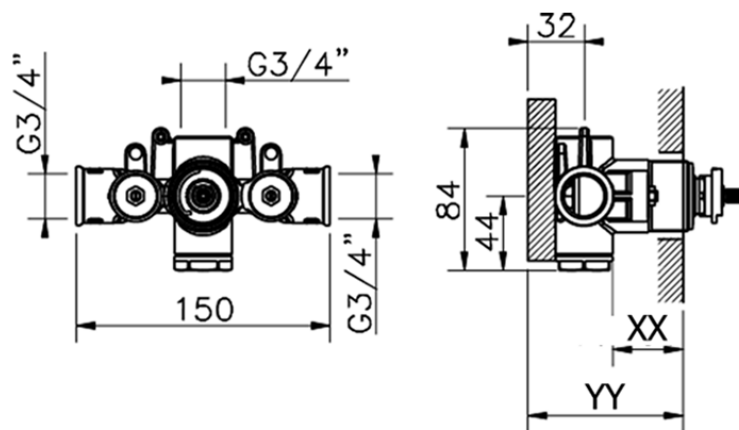

## Parte externa termostático ducha empotrada WAVE\_WA007200

WA007200

<https://es.cisal.it/parte-externa-termostatico-ducha-empotrada-wave-wa007200>

Piastra/Plate/Plaque/Platte/Placa

2-3mm: XX 25-40 YY 76-91

10mm: XX 16-31 YY 65-80

ZA007221

<https://es.cisal.it/parte-empotrada-termostatico-3-4-empotrado-za007221>

2026-04-30