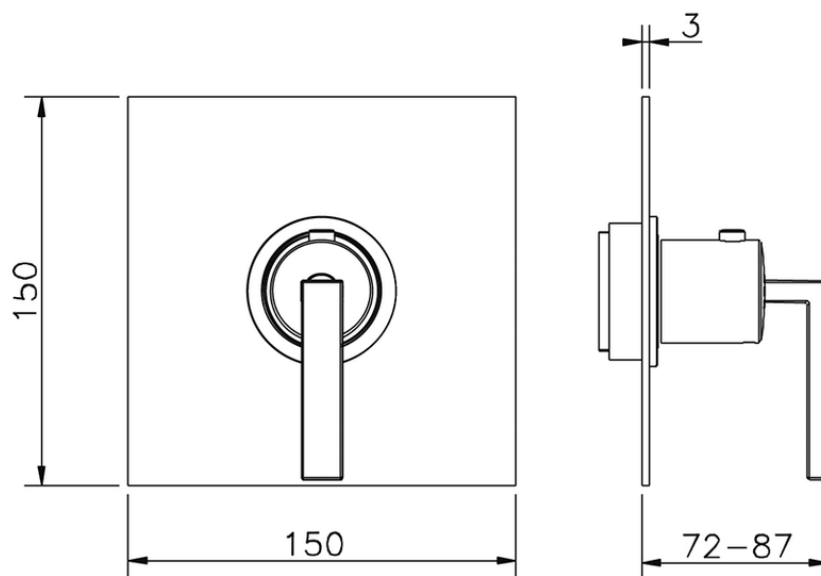

## Parte externa termostático ducha empotrada WAVE\_WA007200

WA007200

<https://es.cisal.it/parte-externa-termostatico-ducha-empotrada-wave-wa007200>

Piastra/Plate/Plaque/Platte/Placa

2-3mm: XX 25-40 YY 76-91

10mm: XX 16-31 YY 65-80

ZA007221

<https://es.cisal.it/parte-empotrada-termostatico-3-4-empotrado-za007221>

2026-06-15