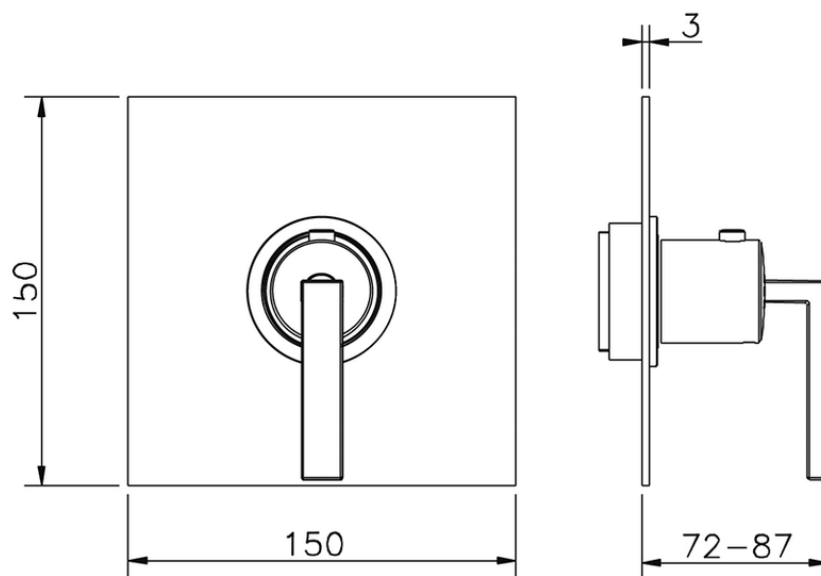

## Parte externa termostático ducha empotrada WAVE\_WA007200

WA007200

<https://es.cisal.it/parte-externa-termostatico-ducha-empotrada-wave-wa007200>

Piastra/Plate/Plaque/Platte/Placa

2-3mm: XX 25-40 YY 76-91

10mm: XX 16-31 YY 65-80

ZA007221

<https://es.cisal.it/parte-empotrada-termostatico-3-4-empotrado-za007221>

2026-04-30