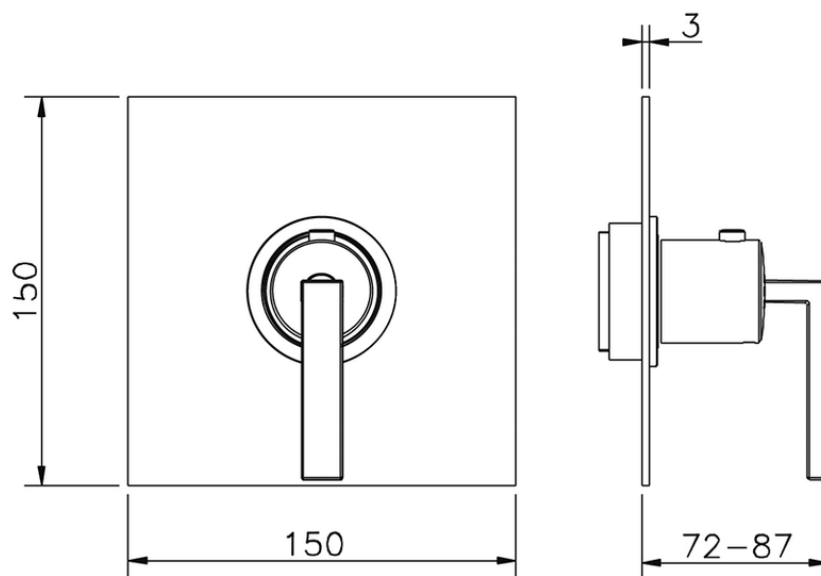

## Parte externa termostático ducha empotrada WAVE\_WA007200

WA007200

<https://es.cisal.it/parte-externa-termostatico-ducha-empotrada-wave-wa007200>

## Piastra/Plate/Plaque/Platte/Placa

2-3mm: XX 25-40 YY 76-91

10mm: XX 16-31 YY 65-80

ZA007221

<https://es.cisal.it/parte-empotrada-termostatico-3-4-empotrado-za007221>

2026-05-01