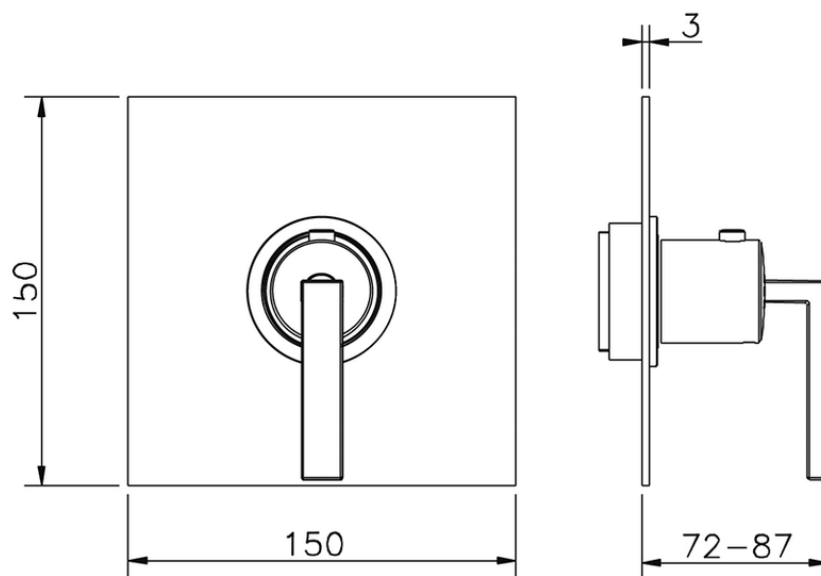

Parte externa termostático ducha empotrada WAVE_WA007200

WA007200

<https://es.cisal.it/parte-externa-termostatico-ducha-empotrada-wave-wa007200>

Piastra/Plate/Plaque/Platte/Placa

2-3mm: XX 25-40 YY 76-91

10mm: XX 16-31 YY 65-80

ZA007221

<https://es.cisal.it/parte-empotrada-termostatico-3-4-empotrado-za007221>

2026-06-19