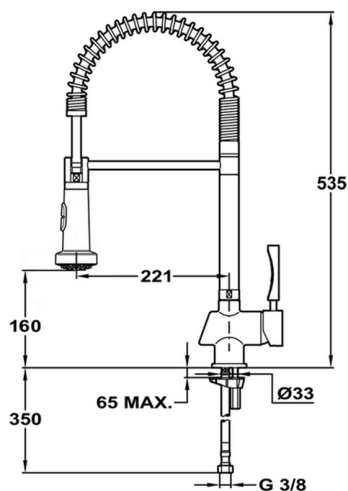

Fregadero monomando ducha extraíble KITCHEN_LC000110

MODELO **LC000110**

Fregadero monomando ducha extraíble, caño giratorio, duchita 2 funciones

ACABADOS DISPONIBLES

21 21 Cromo

CARACTERÍSTICAS

Recambio Cartucho **ZZ95273000**

Cartucho Monomando 40 mm

2024-11-23