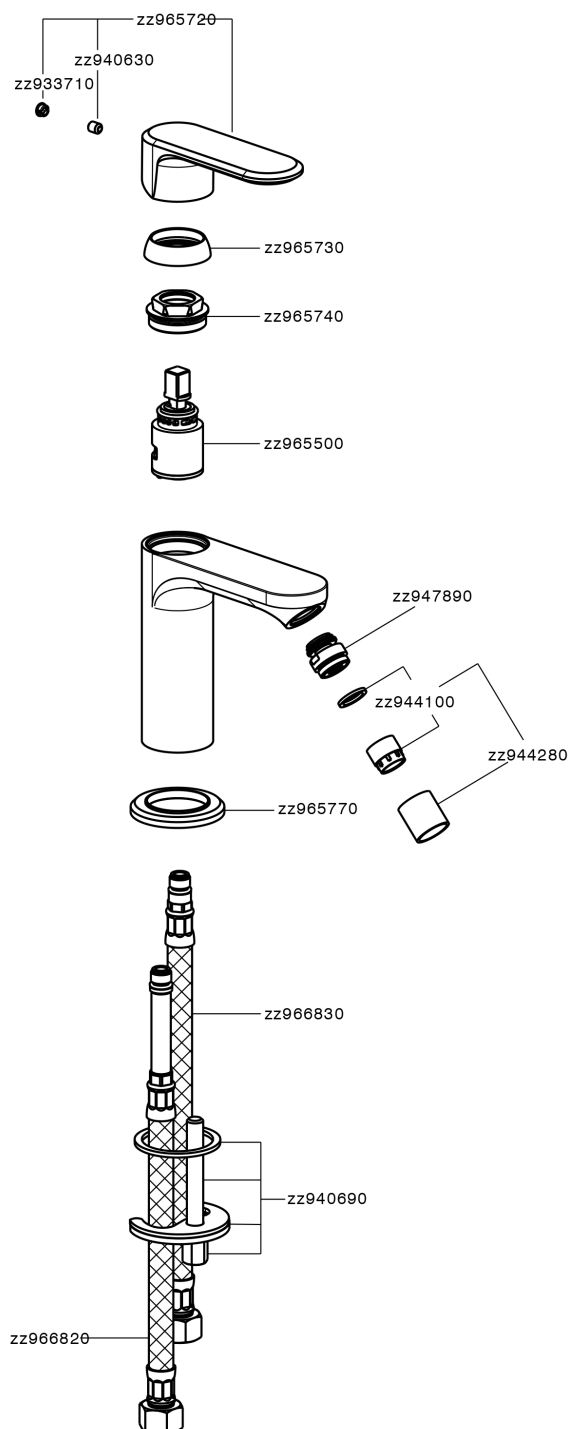

Bidé monomando LINEAVIVA_LV000560

LV000560

<https://es.cisal.it/bide-monomando-lineaviva-lv000560>

2024-12-22