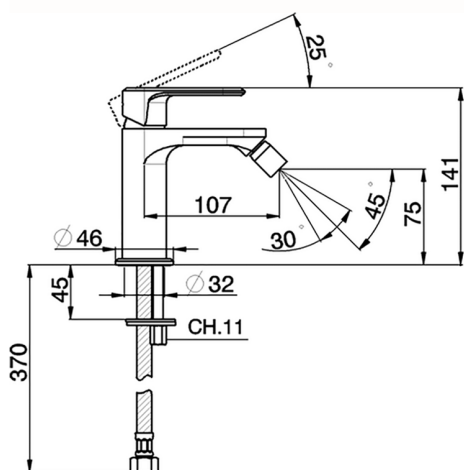

## Bidé monomando LINEAVIVA\_LV000560

MODELO **LV000560**

Bidé monomando, sin desagüe automático, latiguillos acero G.3/8"

### CARACTERÍSTICAS

Recambio Cartucho **ZZ96550000**

**Cartucho Monomando 25 mm**