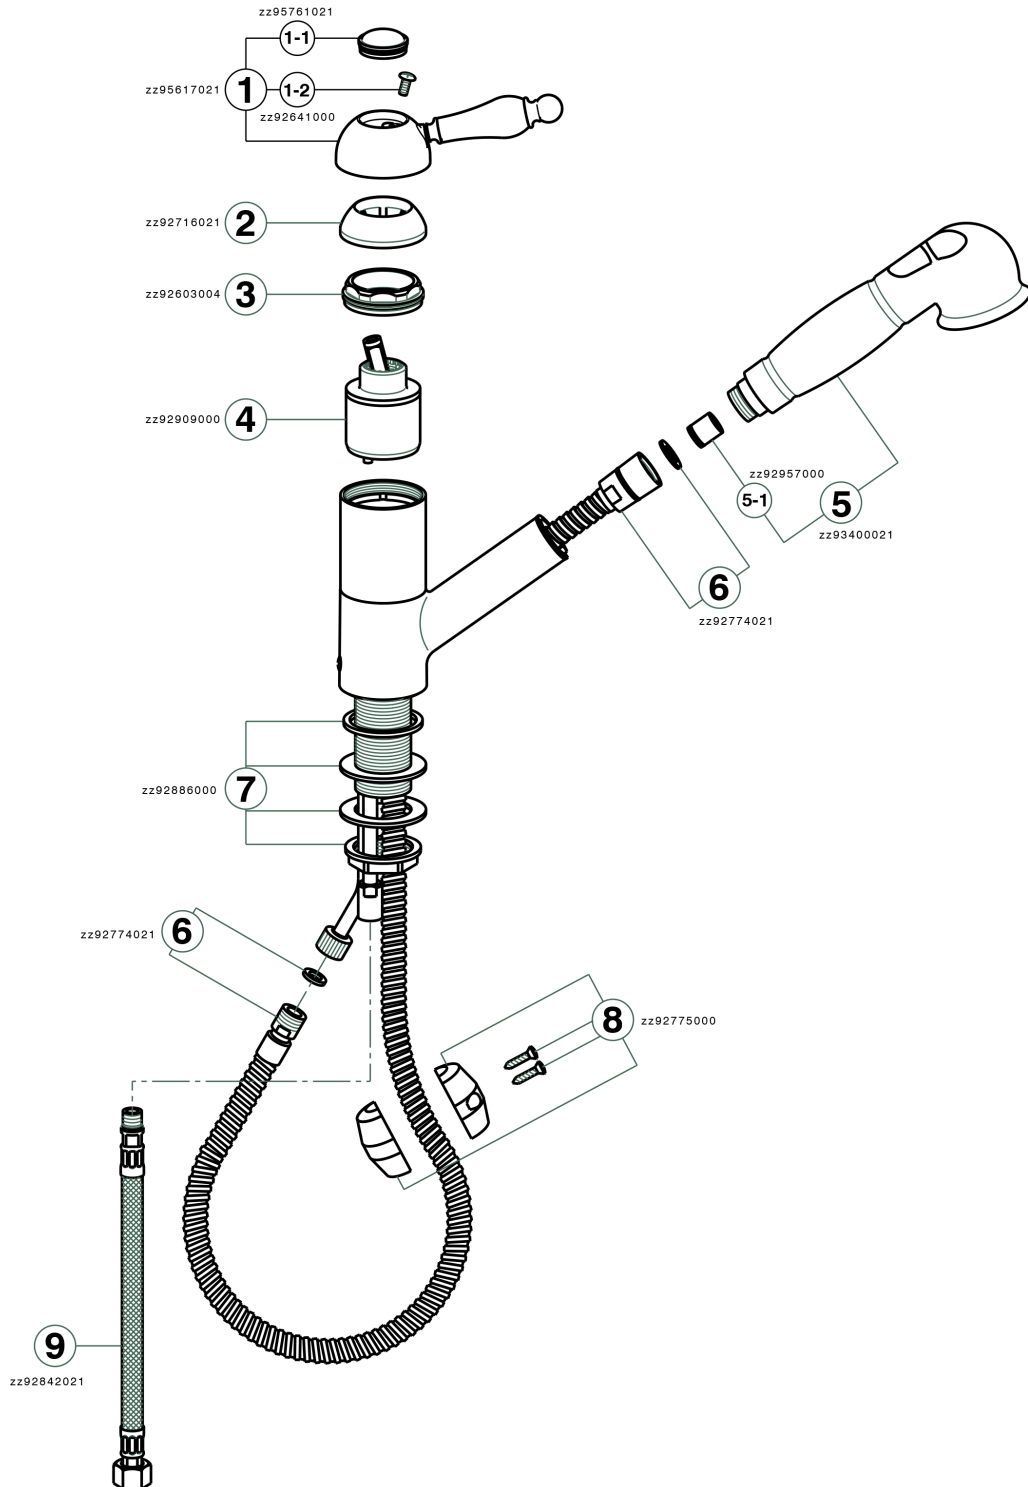

## Fregadero monomando ducha extraíble ARCANA EMPRESS\_EM002570

EM002570

<https://es.cisal.it/fregadero-monomando-ducha-extraible-arcana-empress-em002570>

2025-12-14