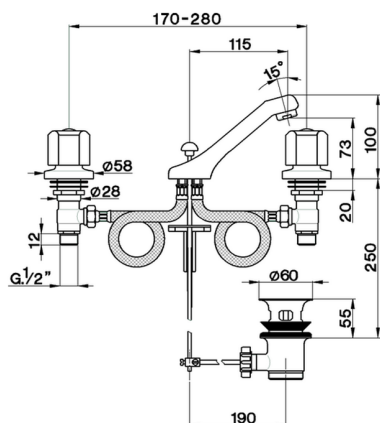

Lavabo 3 agujeros TR_TR001011

MODELO **TR001011**

Lavabo 3 agujeros, con desagüe automático
1"1/4, sin manetas

ACABADOS DISPONIBLES

CARACTERÍSTICAS

2024-12-22