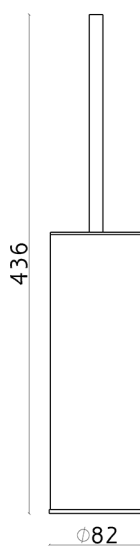

Escobillero XION_XI090651

MODELO **XI090651**

Escobillero,de acero satinado,Inox AISI 304

ACABADOS DISPONIBLES

D1 D1 Inox Cepillado

CARACTERÍSTICAS

2026-04-30