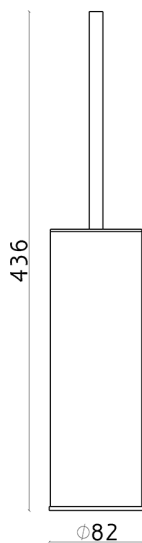

Escobillero XION_XI090651

MODELO **XI090651**

Escobillero,de acero satinado,Inox AISI 304

ACABADOS DISPONIBLES

D1 D1 Inox Cepillado

CARACTERÍSTICAS

2026-06-14