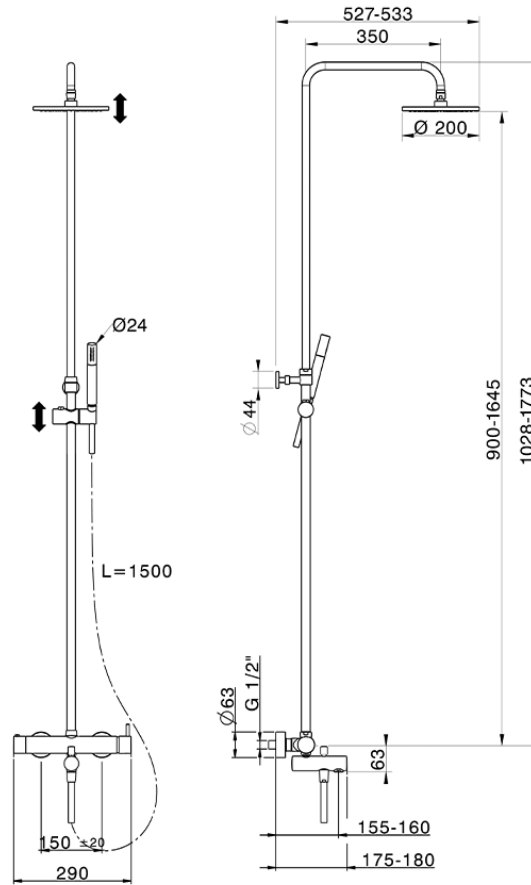

Columna monomando bañera 3 funciones SLIM_SM004120

SM004120

<https://es.cisal.it/columna-monomando-banera-3-funciones-slim-sm004120>

2026-05-02