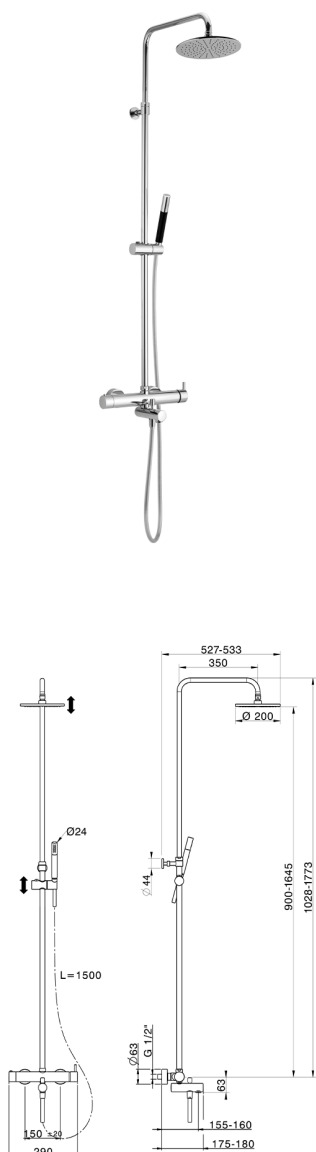

Columna monomando bañera 3 funciones SLIM_SM004120

MODELO **SM004120**

Columna monomando bañera 3 funciones, devia stop 2 salidas, columna telescópica, soporte duchita corredero, duchita una función minimal de Latón, rociador redondo Ø 200 mm es. 8 mm de LATÓN, flexible liso SUPREME 150 cm

ACABADOS DISPONIBLES

CARACTERÍSTICAS

Recambio Cartucho **ZZ95409000**

Cartucho Monomando 35 mm

EcoStop

La función EcoStop limita el caudal del agua aproximadamente el 50% de la salida máxima con una leve resistencia en la maneta. Basta con empujar ligeramente más allá de la mitad del tope sólo cuando se requiera la salida máxima de agua. Esto permitirá ahorrar hasta un 50% de agua.

DeviaStop

La tecnología Cisal DeviaStop le permite ajustar el caudal de agua y dirigirla hacia la salida elegida (rociador superior, ducha de mano, etc.).

2026-05-02