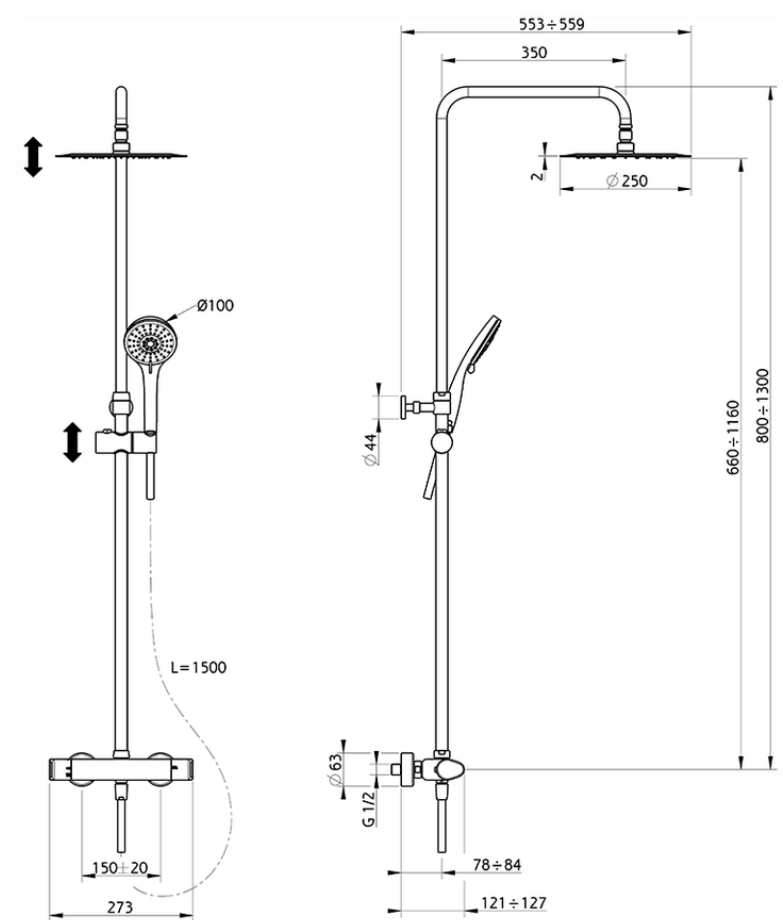

## Columna termostática ducha 2 funciones ALMA\_A3C82080

A3C82080

<https://es.cisal.it/columna-termostatica-ducha-2-funciones-alma-a3c82080>

2025-01-05