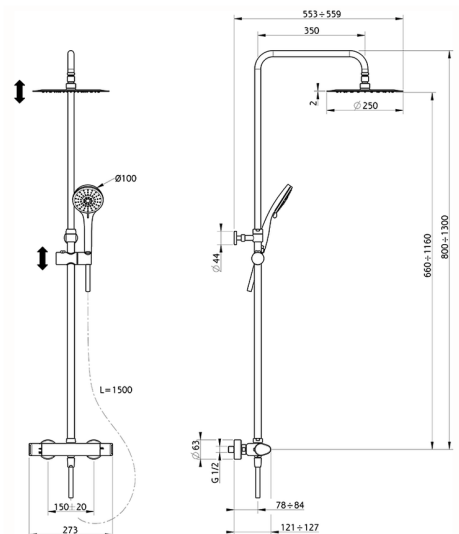

Columna termostática ducha 2 funciones ALMA_A3C82080

MODELO **A3C82080**

Columna termostática ducha 2 funciones, devia stop 2 salidas, columna telescópica, soporte duchita corredizo, duchita 3 funciones Ø 100 mm de ABS, rociador redondo Ø 250 mm de INOX, flexible liso SILVERFLEX 150 cm

ACABADOS DISPONIBLES

CARACTERÍSTICAS

Recambio Cartucho **22.04A.AR - ZZ97279004**

Cartucho Termostático Argo 2 (filtro largo)

DeviaStop

La tecnología Cisol DeviaStop le permite ajustar el caudal de agua y dirigirla hacia la salida elegida (rociador superior, ducha de mano, etc.).