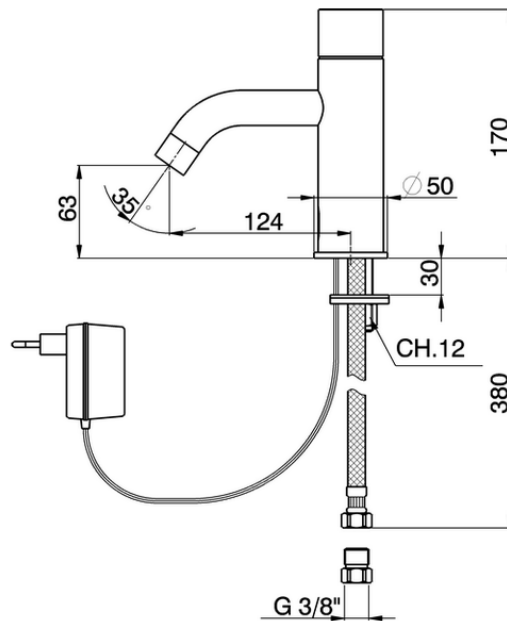

Grifo lavabo electrónico TRONIC_TN001541

TN001541

<https://es.cisal.it/grifo-lavabo-electronico-tronic-tn001541>

2026-05-01