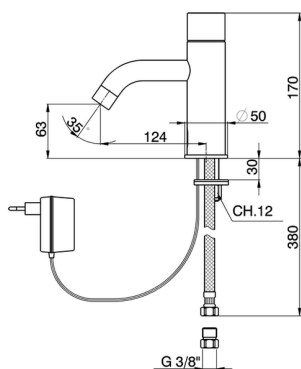

## Grifo lavabo electrónico TRONIC\_TN001541

MODELO **TN001541**

Grifo lavabo electrónico, alimentación de red

ACABADOS DISPONIBLES

CARACTERÍSTICAS

# cisal

**TN 00054 0 ( TN 00054 1 - TN 00154 0 - TN 00154 1)**

NR	DESCRIZIONE DESCRIPTION DESCRIPTION BESCHREIBUNG DESCRIPCIÓN	N.CODICE NR.CODE CODE NO. WERSKNR. N.CÓDIGO	NR	DESCRIZIONE DESCRIPTION DESCRIPTION BESCHREIBUNG DESCRIPCIÓN	N.CODICE NR.CODE CODE NO. WERSKNR. N.CÓDIGO	NR	DESCRIZIONE DESCRIPTION DESCRIPTION BESCHREIBUNG DESCRIPCIÓN	N.CODICE NR.CODE CODE NO. WERSKNR. N.CÓDIGO
1	Elettrovalvola per lavabo Electronvanne pour lavabo Electronic valve for basin Electroválvula para lavabo Elektroventil für Waschtischbatterie	ZZ950360	6	Parte elettronica per lavabo Electronique pour lavabo Electronic mixer set Parte electrónica para lavabo Elektronik für Waschtischarmatur	ZZ950400			
2	Miscelatore di temperatura per lavabo Mitigeur de temperature pour lavabo Temperature's mixer for basin Mezclador de temperatura para lavabo Mischungsvorrichtung für Waschtischbatterie	ZZ950370	7	Scatola per batteria Boite pour pile Box for battery Caja para batería Gehäuse für Batterie	ZZ950410			
3	Aeratore M22x1 IB Mousseur M22x1 IB Mousseur M22x1 IB Aireador M22x1 IB Perlator M22x1 IB	ZZ950430	8	Trasformatore per lavabo elettronico Transformateur pour robinet électronique Transformer for Electronic mixer Transformador para lavabo electrónico Steckernetzteil f/elektronische Waschtischarm.	ZZ950420			
3-1	Cartuccia per aeratore M.24x1 Cartouche pour mousseur M.24x1 Mousseur cartridge M.24x1 Cartucho para aireador M.24x1 Kartusche fuer Perlator M.24x1	ZZ926950						
4	Set installazione lavabo elettronico Set d'installation pour robinet électronique Installation set Juego de instalación lavabo electrónico Befestigungset f/elektronische Waschtischarm	ZZ950380						
5	Flessibile M8x1 SX - G3/8" L450 Flex M8x1 SX - G3/8" L450 Flex hose M8x1 SX - G3/8" L450 Flexo M8x1 SX - G3/8" L450 Schlauch M8x1 SX - G3/8" L450	ZZ950390						