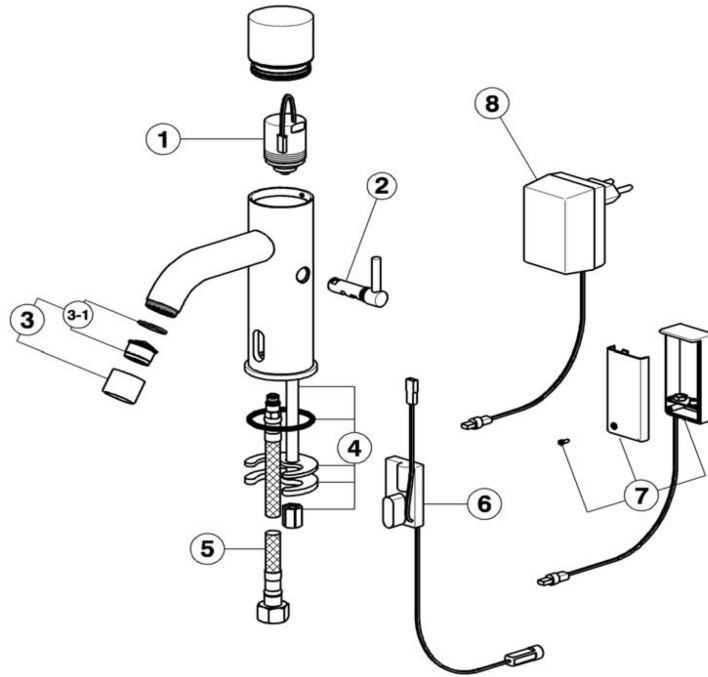

Grifo lavabo elettronico TRONIC_TN001541

cisal

TN 00054 0 (TN 00054 1 - TN 00154 0 - TN 00154 1)

NR	DESCRIZIONE DESCRIPTION DESCRIPTION BESCHREIBUNG DESCRIPCIÓN	N.CODICE NR.CODE CODE NO. WERSKNR. N.CÓDIGO	NR	DESCRIZIONE DESCRIPTION DESCRIPTION BESCHREIBUNG DESCRIPCIÓN	N.CODICE NR.CODE CODE NO. WERSKNR. N.CÓDIGO	NR	DESCRIZIONE DESCRIPTION DESCRIPTION BESCHREIBUNG DESCRIPCIÓN	N.CODICE NR.CODE CODE NO. WERSKNR. N.CÓDIGO
1	Elettrovalvola per lavabo Electronvanne pour lavabo Electronic valve for basin Electroválvula para lavabo Elektroventil für Waschtischbatterie	ZZ950360	6	Parte elettronica per lavabo Electronique pour lavabo Electronic mixer set Parte electrónica para lavabo Elektronik für Waschtischarmatur	ZZ950400			
2	Miscelatore di temperatura per lavabo Mitigeur de temperature pour lavabo Temperature's mixer for basin Mezclador de temperatura para lavabo Mischungsvorrichtung für Waschtischbatterie	ZZ950370	7	Scatola per batteria Boite pour pile Box for battery Caja para batería Gehäuse für Batterie	ZZ950410			
3	Aeratore M22x1 IB Mousseur M22x1 IB Mousseur M22x1 IB Aireador M22x1 IB Perlator M22x1 IB	ZZ950430	8	Trasformatore per lavabo elettronico Transformateur pour robinet électronique Transformer for Electronic mixer Transformador para lavabo electrónico Steckernetzteil f/elektronische Waschtischarm.	ZZ950420			
3-1	Cartuccia per aeratore M.24x1 Cartouche pour mousseur M.24x1 Mousseur cartridge M.24x1 Cartucho para aireador M.24x1 Kartusche fuer Perlator M.24x1	ZZ926950						
4	Set installazione lavabo elettronico Set d'installation pour robinet électronique Installation set Juego de instalación lavabo electrónico Befestigungset f/elektronische Waschtischarm	ZZ950380						
5	Flessibile M8x1 SX - G3/8" L450 Flex M8x1 SX - G3/8" L450 Flex hose M8x1 SX - G3/8" L450 Flexo M8x1 SX - G3/8" L450 Schlauch M8x1 SX - G3/8" L450	ZZ950390						

TN001541

<https://es.cisal.it/grifo-lavabo-electronico-tronic-tn001541>

2026-05-01