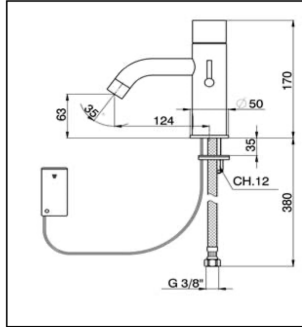

## Grifo lavabo electrónico TRONIC\_TN001541

MODELO **TN001541**

Grifo lavabo electrónico, alimentación de red

ACABADOS DISPONIBLES

CARACTERÍSTICAS

# cisal

**TN 00054 0 ( TN 00054 1 - TN 00154 0 - TN 00154 1)**

NR	DESCRIZIONE DESCRIPTION DESCRIPTION BESCHREIBUNG DESCRIPCIÓN	N.CODICE NR.CODE CODE NO. WERSKNR. N.CÓDIGO	NR	DESCRIZIONE DESCRIPTION DESCRIPTION BESCHREIBUNG DESCRIPCIÓN	N.CODICE NR.CODE CODE NO. WERSKNR. N.CÓDIGO	NR	DESCRIZIONE DESCRIPTION DESCRIPTION BESCHREIBUNG DESCRIPCIÓN	N.CODICE NR.CODE CODE NO. WERSKNR. N.CÓDIGO
1	Elettrovalvola per lavabo Electronvanne pour lavabo Electronic valve for basin Electroválvula para lavabo Elektroventil für Waschtischbatterie	ZZ950360	6	Parte elettronica per lavabo Electronique pour lavabo Electronic mixer set Parte electrónica para lavabo Elektronik für Waschtischarmatur	ZZ950400			
2	Miscelatore di temperatura per lavabo Mitigeur de temperature pour lavabo Temperature's mixer for basin Mezclador de temperatura para lavabo Mischungsvorrichtung für Waschtischbatterie	ZZ950370	7	Scatola per batteria Boite pour pile Box for battery Caja para batería Gehäuse für Batterie	ZZ950410			
3	Aeratore M22x1 IB Mousseur M22x1 IB Mousseur M22x1 IB Aireador M22x1 IB Perlator M22x1 IB	ZZ950430	8	Trasformatore per lavabo elettronico Transformateur pour robinet électronique Transformer for Electronic mixer Transformador para lavabo electrónico Steckernetzteil f/elektronische Waschtischarm.	ZZ950420			
3-1	Cartuccia per aeratore M.24x1 Cartouche pour mousseur M.24x1 Mousseur cartridge M.24x1 Cartucho para aireador M.24x1 Kartusche fuer Perlator M.24x1	ZZ926950						
4	Set installazione lavabo elettronico Set d'installation pour robinet électronique Installation set Juego de instalación lavabo electrónico Befestigungset f/elektronische Waschtischarm	ZZ950380						
5	Flessibile M8x1 SX - G3/8" L450 Flex M8x1 SX - G3/8" L450 Flex hose M8x1 SX - G3/8" L450 Flexo M8x1 SX - G3/8" L450 Schlauch M8x1 SX - G3/8" L450	ZZ950390						