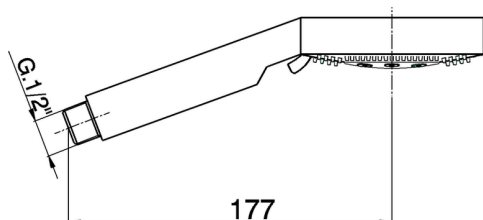

Duchita Linear SHOWER_DS014190

MODELO **DS014190**

Duchita Linear, 5 funciones Ø 100 mm ABS

ACABADOS DISPONIBLES

CARACTERÍSTICAS

2024-12-21