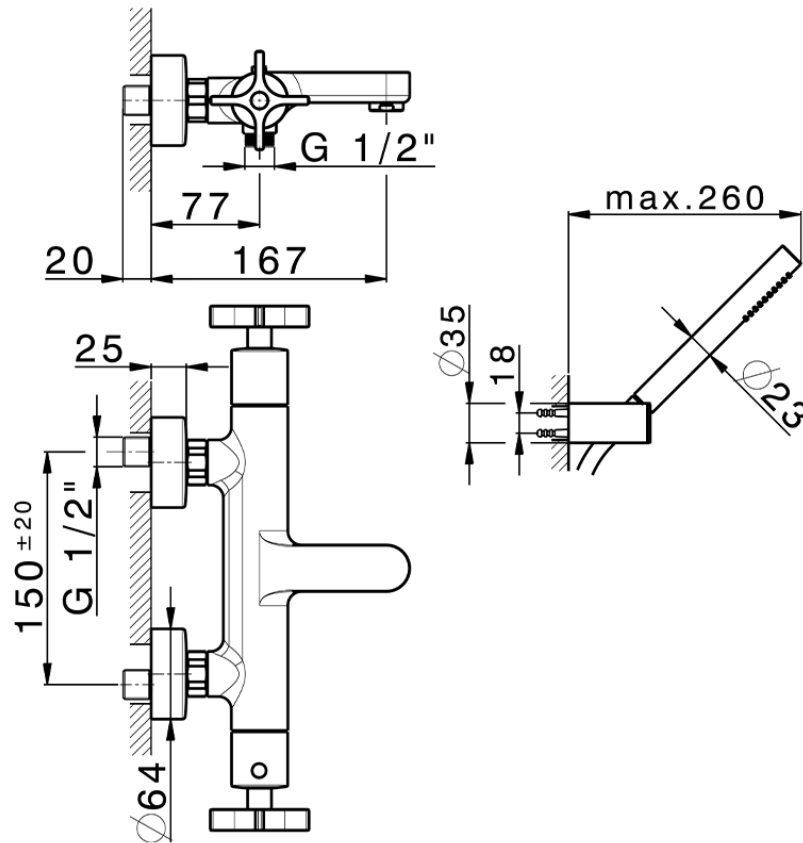

Bañera termostática con duplex GRACE_GSD21016

GSD21016

<https://es.cisal.it/banera-termostatica-con-duplex-grace-gsd21016>

2025-01-15