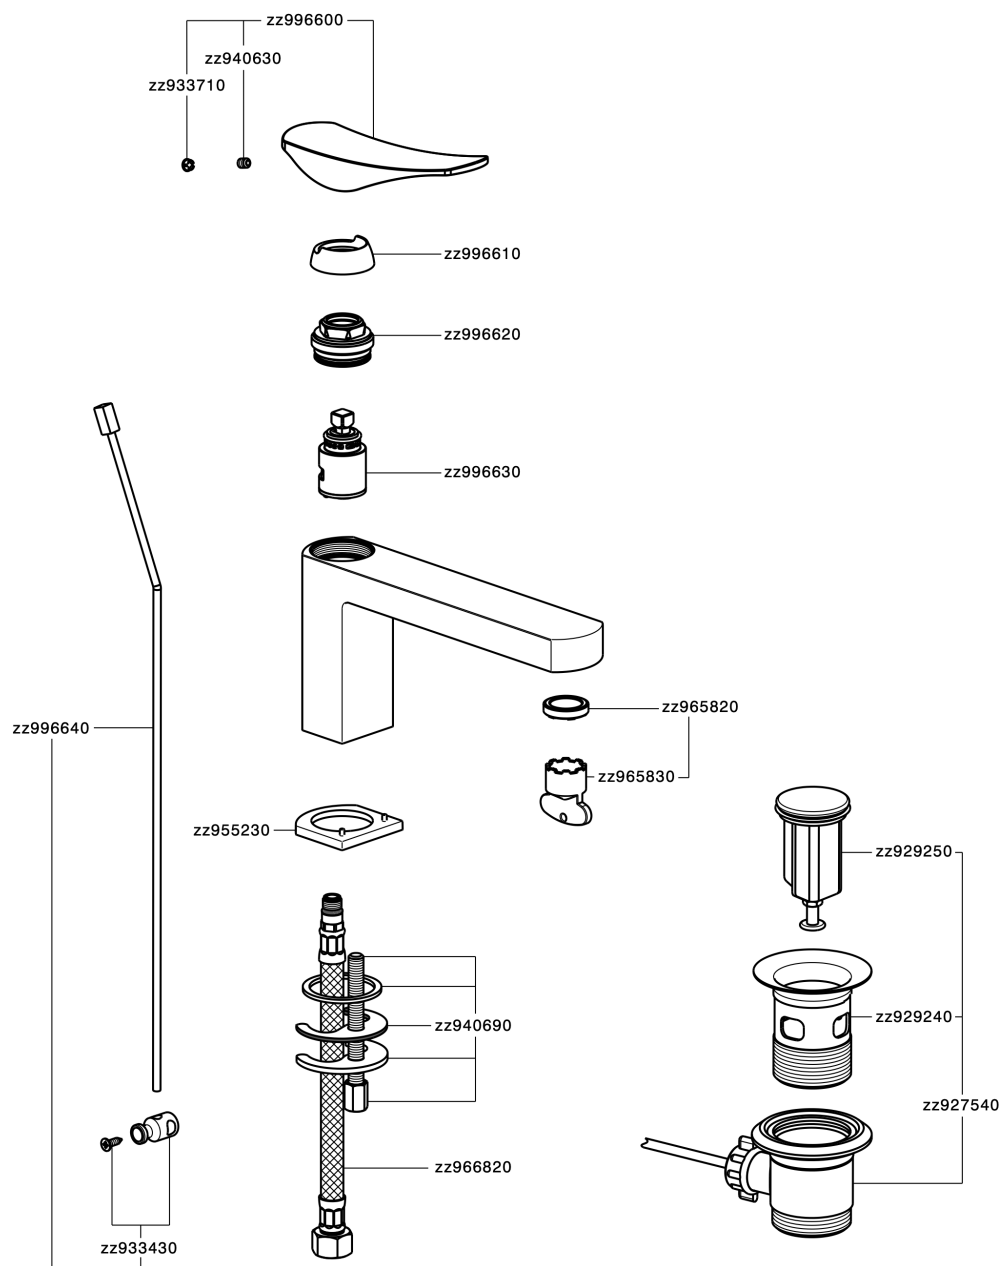

Lavabo monomando ROADSTER ACCENT_RA001510

MODELO **RA001510**

Lavabo monomando, con desagüe automático
1"1/4, latiguillos acero G.3/8"

ACABADOS DISPONIBLES

-  **21** 21 Cromo
-  **2B** 2B Niquel Brillo
-  **2F** 2F Niquel Cepillado
-  **2Q** 2Q Black Titanium
-  **40** 40 Negro Mate
-  **4Q** 4Q Blanco Mate

CARACTERÍSTICAS

Recambio Cartucho **ZZ99663000**

Cartucho Monomando 25 mm

Lavabo monomando ROADSTER ACCENT_RA001510

RA001510

<https://es.cisal.it/lavabo-monomando-roadster-accentra001510>

2024-11-01