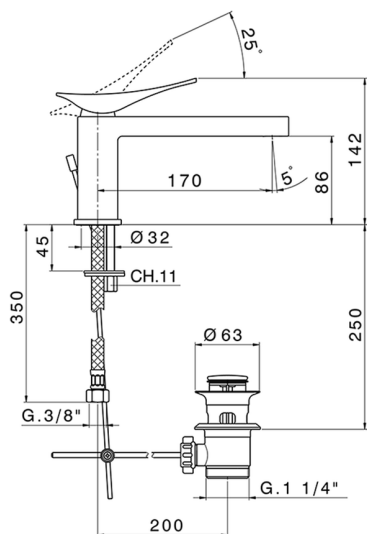

Lavabo monomando ROADSTER ACCENT_RA001510

MODELO **RA001510**

Lavabo monomando, con desagüe automático
1"1/4, latiguillos acero G.3/8"

ACABADOS DISPONIBLES

-  **21** 21 Cromo
-  **2B** 2B Niquel Brillo
-  **2F** 2F Niquel Cepillado
-  **2Q** 2Q Black Titanium
-  **40** 40 Negro Mate
-  **4Q** 4Q Blanco Mate

CARACTERÍSTICAS

Recambio Cartucho **ZZ99663000**

Cartucho Monomando 25 mm

Lavabo monomando ROADSTER ACCENT_RA001510

RA001510

<https://es.cisal.it/lavabo-monomando-roadster-accentra001510>

2024-11-01