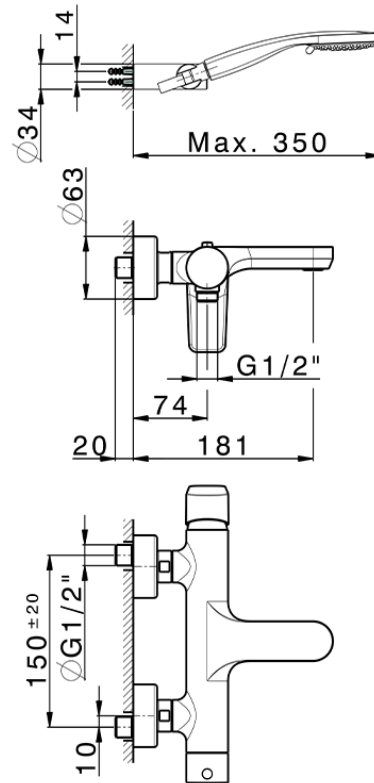

Bañera monomando con duplex ROCK&ROLL_RK000120

RK000120

<https://es.cisal.it/banera-monomando-con-duplex-rockroll-rk000120>

2024-12-22