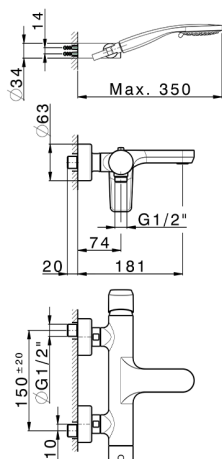

## Bañera monomando con duplex ROCK&ROLL\_RK000120

MODELO **RK000120**

Bañera monomando con duplex, soporte duchita articulado mural, duchita 3 funciones Ø 100 mm de ABS, flexible liso SUPREME 150 cm

### CARACTERÍSTICAS

Recambio Cartucho **ZZ95409000**

**Cartucho Monomando 35 mm**

### EcoStop

La función EcoStop limita el caudal del agua aproximadamente el 50% de la salida máxima con una leve resistencia en la maneta. Basta con empujar ligeramente más allá de la mitad del tope sólo cuando se requiera la salida máxima de agua. Esto permitirá ahorrar hasta un 50% de agua.