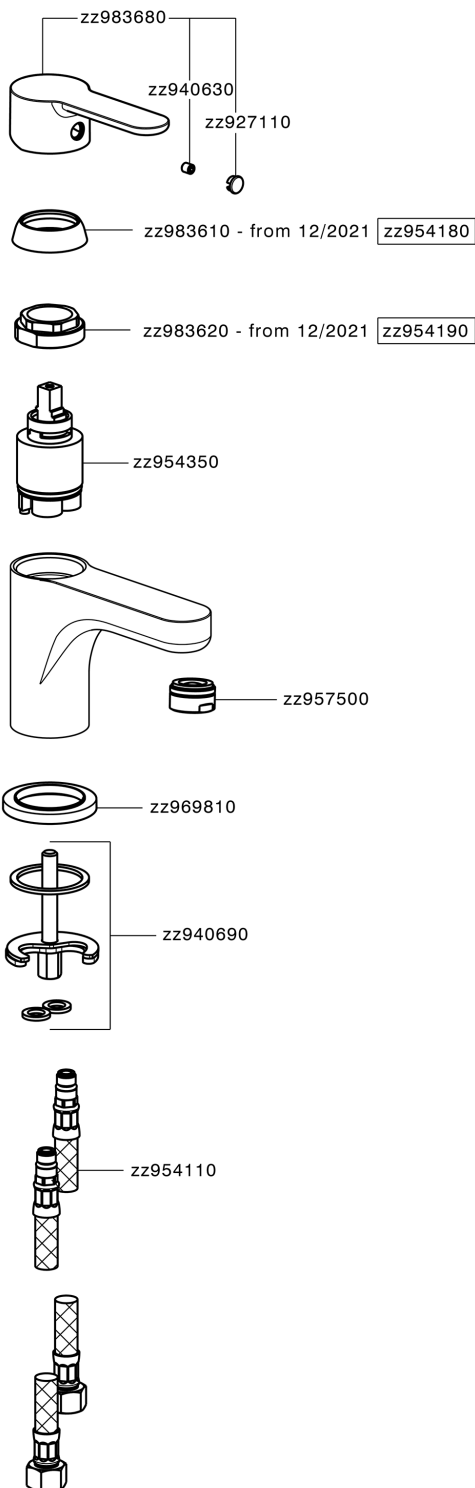

Lavabo monomando TENDER_C2000540

C2000540

<https://es.cisal.it/lavabo-monomando-tender-c2000540>

2024-11-23