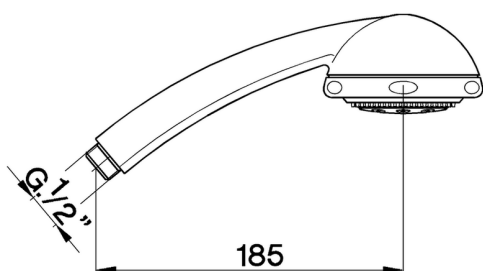

Duchita Titania SHOWER_DS014120

MODELO **DS014120**

Duchita Titania, 3 funciones de ABS

ACABADOS DISPONIBLES

CARACTERÍSTICAS

2024-12-22