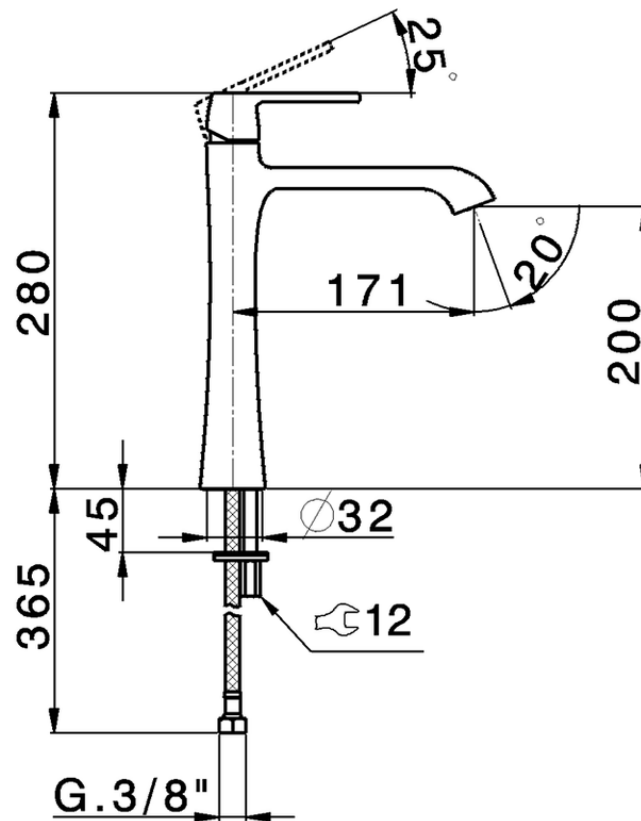

## Lavabo monomando alto "200" CHERIE\_CH003544

CH003544

<https://es.cisal.it/lavabo-monomando-alto-200-cherie-ch003544>

2026-06-19