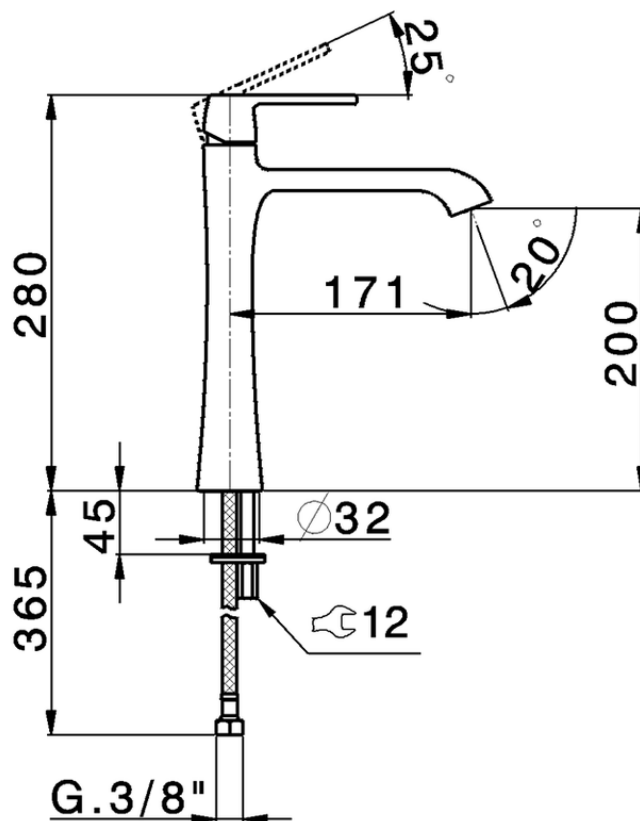

Lavabo monomando alto "200" CHERIE_CH003544

CH003544

<https://es.cisal.it/lavabo-monomando-alto-200-cherie-ch003544>

2026-04-29