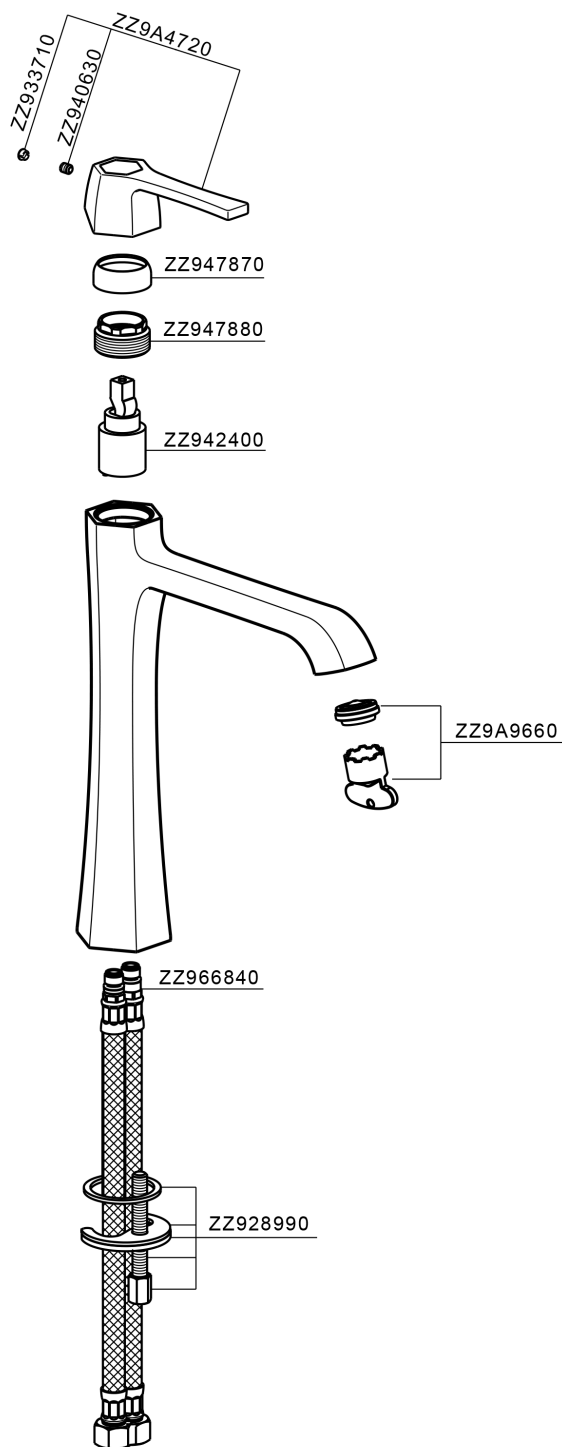

## Lavabo monomando alto "200" CHERIE\_CH003544

CH003544

<https://es.cisal.it/lavabo-monomando-alto-200-cherie-ch003544>

2026-06-19