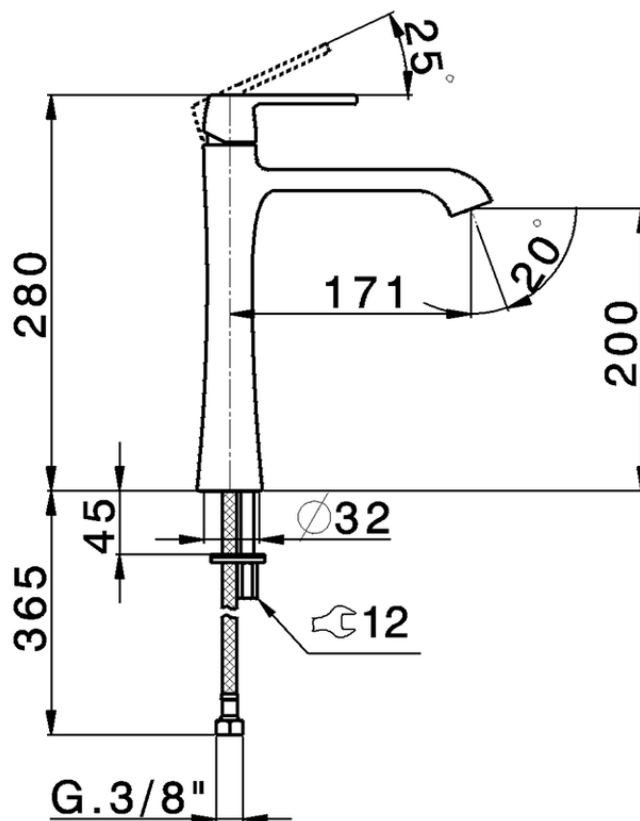

## Lavabo monomando alto "200" CHERIE\_CH003544

CH003544

<https://es.cisal.it/lavabo-monomando-alto-200-cherie-ch003544>

2026-06-19