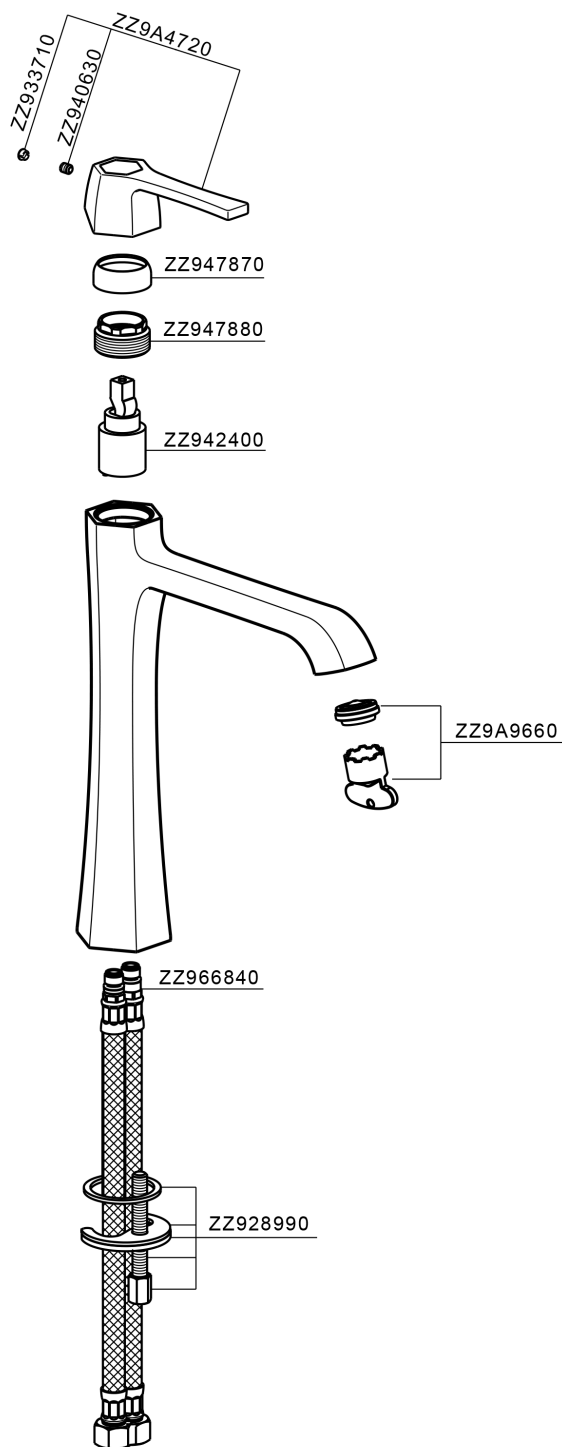

Lavabo monomando alto "200" CHERIE_CH003544

CH003544

<https://es.cisal.it/lavabo-monomando-alto-200-cherie-ch003544>

2026-04-29