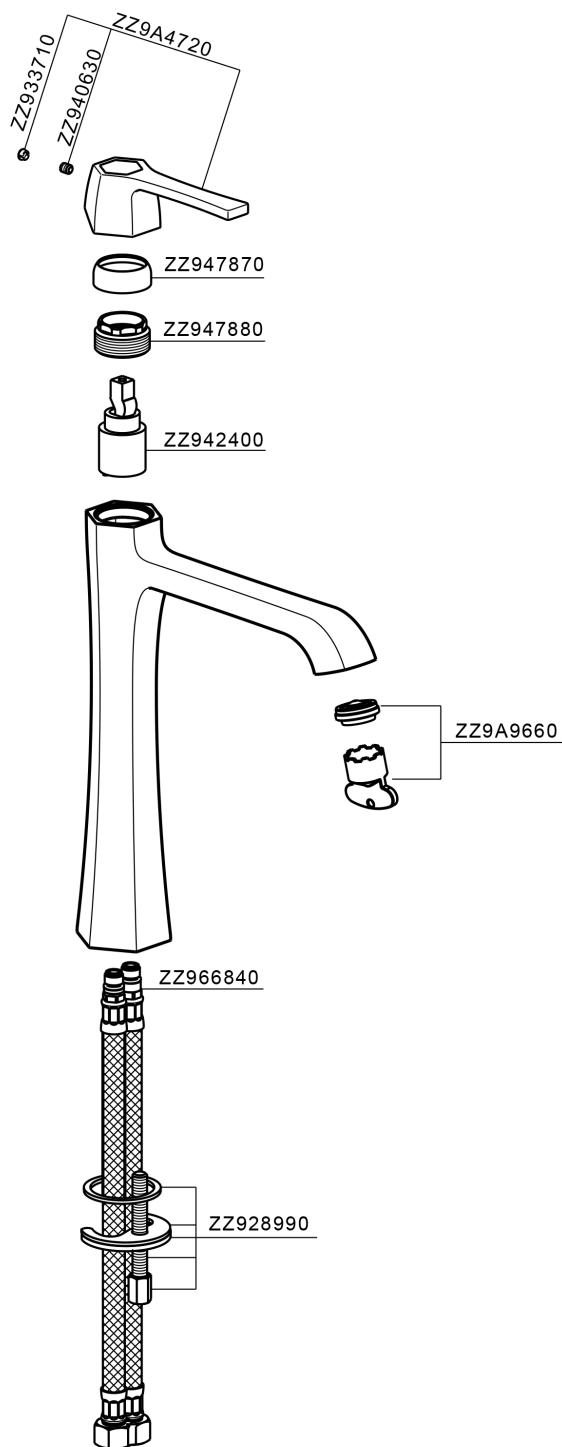

Lavabo monomando alto "200" CHERIE_CH003544

MODELO **CH003544**

Lavabo monomando alto "200", sin desagüe automático, latiguillos acero G.3/8"

ACABADOS DISPONIBLES

- 
6T 6T Cromo/Negro Mate
- 
7C 7C Oro/Negro Mate
- 
7D 7D Niquel Brillo/Negro Mate
- 
7E 7E Oro Rosa/Negro Mate

CARACTERÍSTICAS

Recambio Cartucho **ZZ94240000**

Cartucho Monomando 25 mm

Lavabo monomando alto "200" CHERIE_CH003544

CH003544

<https://es.cisal.it/lavabo-monomando-alto-200-cherie-ch003544>

2026-04-30