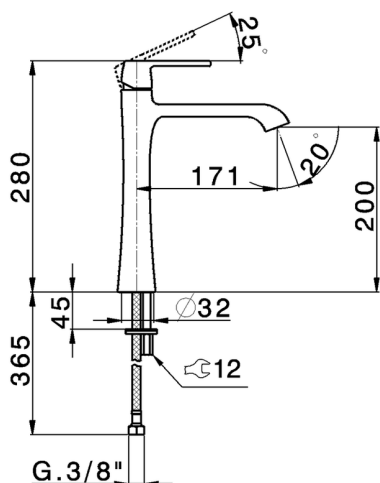

Lavabo monomando alto "200" CHERIE_CH003544

MODELO **CH003544**

Lavabo monomando alto "200", sin desagüe automático, latiguillos acero G.3/8"

ACABADOS DISPONIBLES

- 
6T 6T Cromo/Negro Mate
- 
7C 7C Oro/Negro Mate
- 
7D 7D Niquel Brillo/Negro Mate
- 
7E 7E Oro Rosa/Negro Mate

CARACTERÍSTICAS

Recambio Cartucho **ZZ94240000**

Cartucho Monomando 25 mm

Lavabo monomando alto "200" CHERIE_CH003544

CH003544

<https://es.cisal.it/lavabo-monomando-alto-200-cherie-ch003544>

2026-04-30