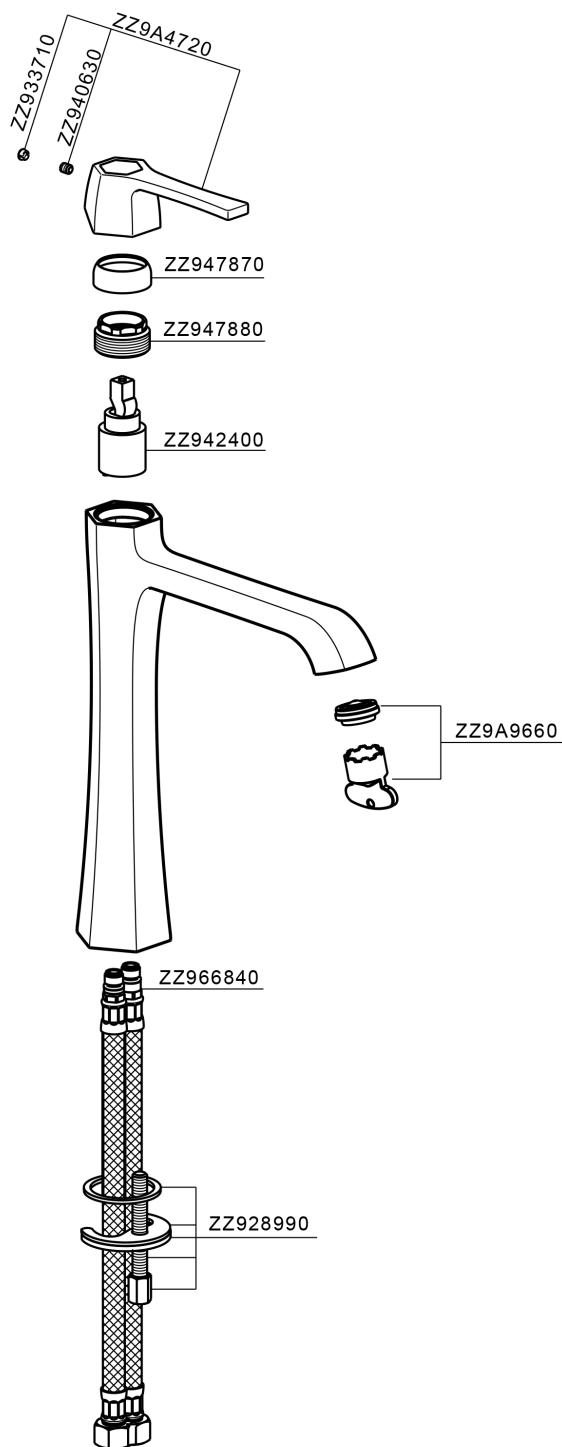

Lavabo monomando alto "200" CHERIE_CH003544

CH003544

<https://es.cisal.it/lavabo-monomando-alto-200-cherie-ch003544>

2026-04-30