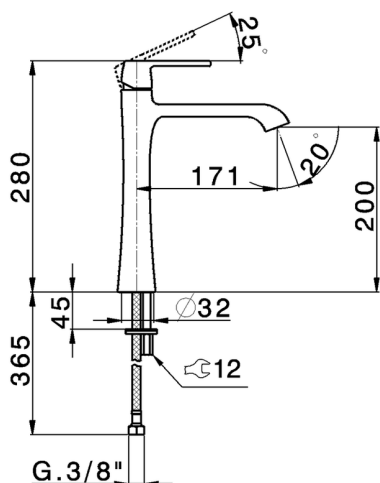

## Lavabo monomando alto "200" CHERIE\_CH003544

MODELO **CH003544**

Lavabo monomando alto "200", sin desagüe automático, latiguillos acero G.3/8"

### CARACTERÍSTICAS

Recambio Cartucho **ZZ94240000**

**Cartucho Monomando 25 mm**