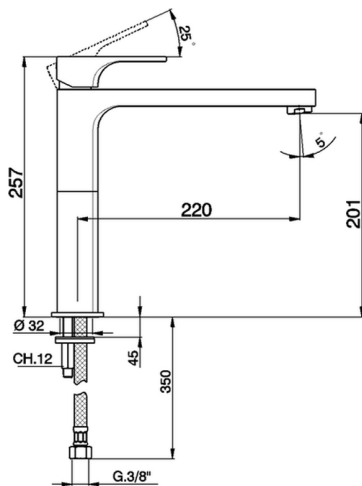

Fregadero monomando KITCHEN_CU000580

MODELO **CU000580**

Fregadero monomando, latiguillos acero G.3/8"

ACABADOS DISPONIBLES

- 
21 21 Cromo
- 
2B 2B Niquel Brillo
- 
2F 2F Niquel Cepillado
- 
40 40 Negro Mate

CARACTERÍSTICAS

Recambio Cartucho **ZZ94240000**

Cartucho Monomando 25 mm

2024-12-21