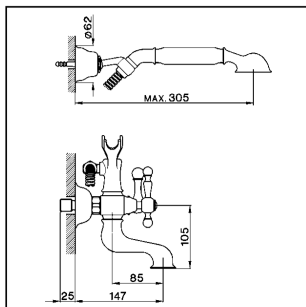

Bañera con duplex ARCANIA AMERICA_AA000120

cisal

AA 00012 (AA 00013)