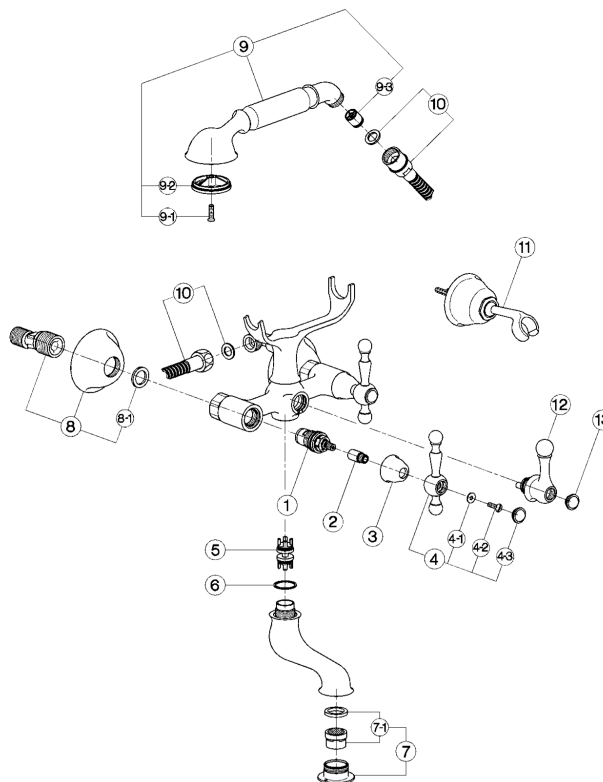

NR.	DESCRIZIONE DESCRIPTION BESCHREIBUNG DESCRIPTION	N. CODICE CODE NO. WERKSNR. NR. CODE	NR.	DESCRIZIONE DESCRIPTION BESCHREIBUNG DESCRIPTION	N. CODICE CODE NO. WERKSNR. NR. CODE	NR.	DESCRIZIONE DESCRIPTION BESCHREIBUNG DESCRIPTION	N. CODICE CODE NO. WERKSNR. NR. CODE
1	Vitone ceramico 1/2" DX 90° Ceramic headvalve 1/2" right 90° Keramikoberteil 1/2" - rechts - 90° Tête céram. 1/2" droite 90°	ZZ 92907 0	6	Guarnizione fibra 26x22,5x1 Gasket rubber 26x22,5x1 Fiberdichtung 26x22,5x1 Joint en fibre 26x22,5x1	ZZ 92692 0	9-3	Valvola anti-ritorno Ø15 per doccia Back-flow valve Ø15 Durchflussverhinderer Ø15 Clapet anti-retour Ø15	ZZ 92956 0
1	Vitone ceramico 1/2" SX 90° Ceramic headvalve 1/2" left 90° Keramikoberteil 1/2" - links - 90° Tête céram. 1/2" gauche 90°	ZZ 92906 0	7	Bordino con aereatore M. 28x1 "AR" Overfill with mousser M.28x1 "AR" Perlator M.28x1 "AR" Garniture avec mousser M.28x1 "AR"	ZZ 92784 0	10	Flessibile 150 cm Ø14 1/2"x1/2" DA conico Flex 150 cm Ø14 1/2"x1/2" conic Brauseschlauch 150 cm Ø14 1/2"x1/2" Flex 150 cm Ø14 1/2"x1/2"	ZA 00901 0
2	Prolunga asta vitone monofon "AA" Extension for headvalve "AA" Verlängerung 1/Einlochbatterie "AA" Prolonge levier "AA"	ZZ 92671 0	7-1	Cartuccia per aereatore M. 28x1 Mousseur cartridge M.28x1 Kar. 1/Perlator M.28x1 Cartouche x mousser M.28x1	ZZ 92694 0	11	Supporto duplex esterno "AR" Hook handshower "AR" Wandhalter 1/ "AR" Support mural "AR"	ZZ 90082 0
3	Cappuccio coprivitone Ø32 H.21 "AC" Escutcheon Ø32 H.21 "AC" headvalve Abdeckkappe Ø32 H.21 "AC" Rosace couvre-tête Ø32 H.21 "AC"	ZZ 92652 0	8	Eccentrico con rosone "AC" Eccentric connection with escutcheon "AC" S - Anschluss m. Rosette "AC" Excentrique + rosace "AC"	ZZ 92826 0	12	Deviatore per gruppo vasca "AR" Diverter for bath mixer "AR" Umsteller - WB - "AR" Croisillon inverseur "AR"	ZZ 90257 0
4	Leva "AA" con vite e placchetta Lever with screw and plate "AA" Hebel "AA" mit Schraube und Abdeckkappe Levier "AA" avec vis et plaque	ZZ 92974 0	8-1	Guarnizione NBR 90 SH. 24x16x2,7 Gasket NBR 90 SH. 24x16x2,7 Dichtung NBR 90 SH. 24x16x2,7 Joint NBR 90 SH. 24x16x2,7	ZZ 92689 0	13	Piacchetta a vite maniglia "AR" Cap for handle "AR" Abdeckkappe "AR" GnlH Plaque cache - vis crois. "AR"	ZZ 92617 0
4-1	Rondella ottone 12x4,3x1 Ring in brass 12x4,3x1 Unterlegscheibe 12x4,3x1 Joint laiton 12x4,3x1	ZZ 92673 0	9	Doccia per gruppo vasca "AR" Handshower "AR" Handbrause-WB "AR" Douchette "AR"	ZZ 90078 0			
4-2	Vite M.4x20 to. tc. zigrinata Screw M.4x20 Schraube M.4x20 Vis M.4x20	ZZ 92650 0	9-1	Vite di fissaggio diffusore per doccia in ottone Fixing screw for spray-kit handshower Befestigungsschraube 1. Einsatz 1.8e in Messing Vis fixation diffuseur pour douchette en laiton	ZZ 92640 0			
4-3	Piacchetta a vite maniglia "AR" Cap for handle "AR" Abdeckkappe "AR" GnlH Plaque cache - vis crois. "AR"	ZZ 92617 0	9-1	Vite di fissaggio diffusore per doccia in ABS Fixing screw for spray-kit ABS handshower Befestigungsschraube 1. Einsatz 1.8e in ABS Vis de fixation diffuseur pour douchette en ABS	ZZ 93401 0			
5	Valvola deviazione per gruppo vasca Diverter valve for bath mixer Umstellungsventil Tête pour inverseur	ZZ 92779 0	9-2	Diffusore doccia "AR" Spray-kit handshower "AR" Einsatz 1/Brause "AR" Diffuseur douchette "AR"	ZZ 90544 0			