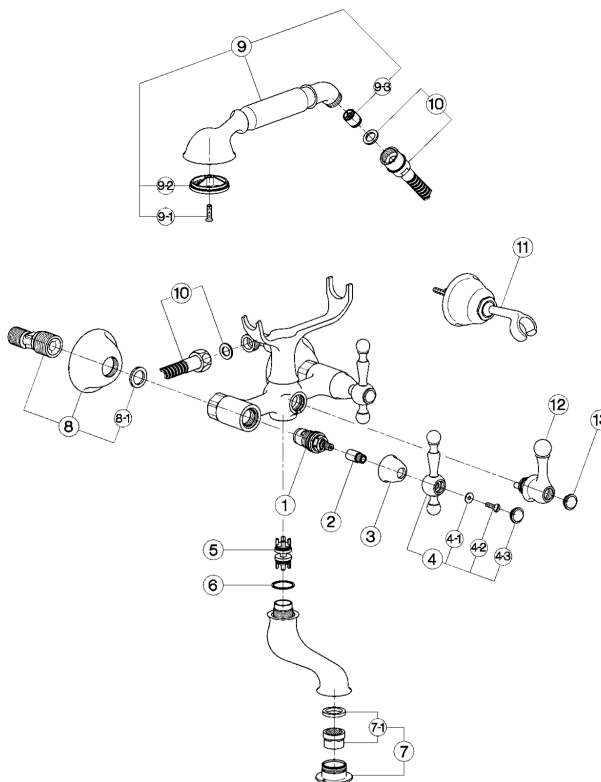

NR.	DESCRIZIONE DESCRIPTION BESCHREIBUNG DESCRIPTION	N. CODICE CODE NO. WERKSNR. NR. CODE	NR.	DESCRIZIONE DESCRIPTION BESCHREIBUNG DESCRIPTION	N. CODICE CODE NO. WERKSNR. NR. CODE	NR.	DESCRIZIONE DESCRIPTION BESCHREIBUNG DESCRIPTION	N. CODICE CODE NO. WERKSNR. NR. CODE
1	Vitone ceramico 1/2" DX 90° Ceramic headvalve 1/2" right 90° Keramikoberteil 1/2" - rechts - 90° Tête céram. 1/2" droite 90°	ZZ 92907 0	6	Guarnizione fibra 26x22,5x1 Gasket rubber 26x22,5x1 Fiberdichtung 26x22,5x1 Joint en fibre 26x22,5x1	ZZ 92692 0	9-3	Valvola anti-ritorno Ø15 per doccia Back-flow valve Ø15 Durchflussverhinderer Ø15 Clapet anti-retour Ø15	ZZ 92956 0
1	Vitone ceramico 1/2" SX 90° Ceramic headvalve 1/2" left 90° Keramikoberteil 1/2" - links - 90° Tête céram. 1/2" gauche 90°	ZZ 92906 0	7	Bordino con aereatore M. 28x1 "AR" Overfill with mousser M.28x1 "AR" Perlator M.28x1 "AR" Garniture avec mousser M.28x1 "AR"	ZZ 92784 0	10	Flessibile 150 cm Ø14 1/2"x1/2" DA conico Flex 150 cm Ø14 1/2"x1/2" conic Brauseschlauch 150 cm Ø14 1/2"x1/2" Flex 150 cm Ø14 1/2"x1/2"	ZA 00901 0
2	Prolunga asta vitone monofon "AA" Extension for headvalve "AA" Verlängerung 1/Einlochbatterie "AA" Prolonge levier "AA"	ZZ 92671 0	7-1	Cartuccia per aereatore M. 28x1 Kart. 1/Perlator M.28x1 Cartouche x mousser M.28x1	ZZ 92694 0	11	Supporto duplex esterno "AR" Hook handshower "AR" Wandhalter 1 "AR" Support mural "AR"	ZZ 90082 0
3	Cappuccio coprivitone Ø32 H.21 "AC" Escutcheon Ø32 H.21 "AC" headvalve Abdeckkappe Ø32 H.21 "AC" Rosace couvre-tête Ø32 H.21 "AC"	ZZ 92652 0	8	Eccentrico con rosone "AC" Eccentric connection with escutcheon "AC" S - Anschluss m. Rosette "AC" Excentrique + rosace "AC"	ZZ 92826 0	12	Deviatore per gruppo vasca "AR" Diverter for bath mixer "AR" Umsteller - WB - "AR" Croisillon inverseur "AR"	ZZ 90257 0
4	Leva "AA" con vite e placchetta Lever with screw and plate "AA" Hebel "AA" mit Schraube und Abdeckkappe Levier "AA" avec vis et plaque	ZZ 92974 0	8-1	Guarnizione NBR 90 SH. 24x16x2,7 Gasket NBR 90 SH. 24x16x2,7 Dichtung NBR 90 SH. 24x16x2,7 Joint NBR 90 SH. 24x16x2,7	ZZ 92689 0	13	Piacchetta a vite maniglia "AR" Cap for handle "AR" Abdeckkappe "AR" GHIH Plaque cache - vis crois. "AR"	ZZ 92617 0
4-1	Rondella ottone 12x4,3x1 Ring in brass 12x4,3x1 Unterlegscheibe 12x4,3x1 Joint laiton 12x4,3x1	ZZ 92673 0	9	Doccia per gruppo vasca "AR" Handshower "AR" Handbrause-WB "AR" Douchette "AR"	ZZ 90078 0			
4-2	Vite M.4x20 to. tc. zigrinata Screw M.4x20 Schraube M.4x20 Vis M.4x20	ZZ 92650 0	9-1	Vite di fissaggio diffusore per doccia in ottone Fixing screw for spray-kit handshower Befestigungsschraube 1. Einsatz 1.8e in Messing Vis fixation diffuseur pour douchette en laiton	ZZ 92640 0			
4-3	Piacchetta a vite maniglia "AR" Cap for handle "AR" Abdeckkappe "AR" GHIH Plaque cache - vis crois. "AR"	ZZ 92617 0	9-1	Vite di fissaggio diffusore per doccia in ABS Fixing screw for spray-kit ABS handshower Befestigungsschraube 1. Einsatz 1.8e in ABS Vis de fixation diffuseur pour douchette en ABS	ZZ 93401 0			
5	Valvola deviazione per gruppo vasca Diverter valve for bath mixer Umstellungsventil Tête pour inverseur	ZZ 92779 0	9-2	Diffusore doccia "AR" Spray-kit handshower "AR" Einsatz 1/Brause "AR" Diffuseur douchette "AR"	ZZ 90544 0			