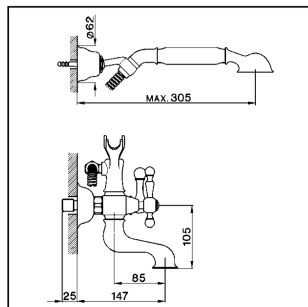

Bañera con duplex ARCANA AMERICA_AA000120

cisal

AA 00012 (AA 00013)