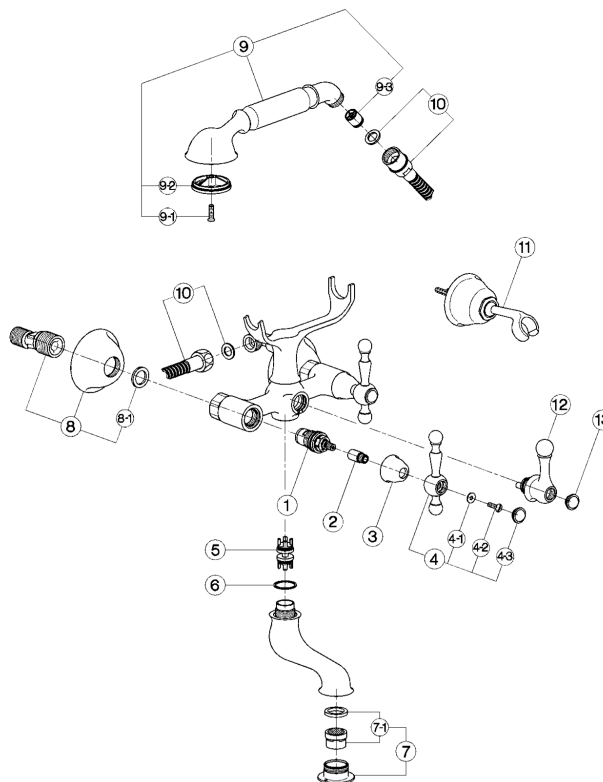

NR.	DESCRIZIONE DESCRIPTION BESCHREIBUNG DESCRIPTION	N. CODICE CODE NO. WERKSNR. NR. CODE	NR.	DESCRIZIONE DESCRIPTION BESCHREIBUNG DESCRIPTION	N. CODICE CODE NO. WERKSNR. NR. CODE	NR.	DESCRIZIONE DESCRIPTION BESCHREIBUNG DESCRIPTION	N. CODICE CODE NO. WERKSNR. NR. CODE
1	Vitone ceramico 1/2" DX 90° Ceramic headvalve 1/2" right 90° Keramikoberteil 1/2" - rechts - 90° Tête céram. 1/2" droite 90°	ZZ 92907 0	6	Guarnizione fibra 26x22,5x1 Gasket rubber 26x22,5x1 Fiberdichtung 26x22,5x1 Joint en fibre 26x22,5x1	ZZ 92692 0	9-3	Valvola anti-ritorno Ø15 per doccia Back-flow valve Ø15 Durchflussverhinderer Ø15 Clapet anti-retour Ø15	ZZ 92956 0
1	Vitone ceramico 1/2" SX 90° Ceramic headvalve 1/2" left 90° Keramikoberteil 1/2" - links - 90° Tête céram. 1/2" gauche 90°	ZZ 92906 0	7	Bordino con aereatore M. 28x1 "AR" Overfill with mousser M.28x1 "AR" Perlator M.28x1 "AR" Garniture avec mousser M.28x1 "AR"	ZZ 92784 0	10	Flessibile 150 cm Ø14 1/2"x1/2" DA conico Flex 150 cm Ø14 1/2"x1/2" conic Brauseschlauch 150 cm Ø14 1/2"x1/2" Flex 150 cm Ø14 1/2"x1/2"	ZA 00901 0
2	Prolunga asta vitone monofon "AA" Extension for headvalve "AA" Verlängerung 1/Einlochbatterie "AA" Prolonge levier "AA"	ZZ 92671 0	7-1	Cartuccia per aereatore M. 28x1 Mousseur cartridge M.28x1 Kar. 1/Perlator M.28x1 Cartouche x mousser M.28x1	ZZ 92694 0	11	Supporto duplex esterno "AR" Hook handshower "AR" Wandhalter 1/ "AR" Support mural "AR"	ZZ 90082 0
3	Cappuccio coprivitone Ø32 H.21 "AC" Escutcheon Ø32 H.21 "AC" headvalve Abdeckkappe Ø32 H.21 "AC" Rosace couvre-tête Ø32 H.21 "AC"	ZZ 92652 0	8	Eccentrico con rosone "AC" Eccentric connection with escutcheon "AC" S - Anschluss m. Rosette "AC" Excentrique + rosace "AC"	ZZ 92826 0	12	Deviatore per gruppo vasca "AR" Diverter for bath mixer "AR" Umsteller - WB - "AR" Croisillon inverseur "AR"	ZZ 90257 0
4	Leva "AA" con vite e placchetta Lever with screw and plate "AA" Hebel "AA" mit Schraube und Abdeckkappe Levier "AA" avec vis et plaque	ZZ 92974 0	8-1	Guarnizione NBR 90 SH. 24x16x2,7 Gasket NBR 90 SH. 24x16x2,7 Dichtung NBR 90 SH. 24x16x2,7 Joint NBR 90 SH. 24x16x2,7	ZZ 92689 0	13	Placchetta a vite maniglia "AR" Cap for handle "AR" Abdeckkappe "AR" GPHI Plaque cache - vis crois. "AR"	ZZ 92617 0
4-1	Rondella ottone 12x4,3x1 Ring in brass 12x4,3x1 Unterlegscheibe 12x4,3x1 Joint laiton 12x4,3x1	ZZ 92673 0	9	Doccia per gruppo vasca "AR" Handshower "AR" Handbrause-WB "AR" Douchette "AR"	ZZ 90078 0			
4-2	Vite M.4x20 to. tc. zigrinata Screw M.4x20 Schraube M.4x20 Vis M.4x20	ZZ 92650 0	9-1	Vite di fissaggio diffusore per doccia in ottone Fixing screw for spray-kit handshower Befestigungsschraube 1. Einsatz 1.8e in Messing Vis fixation diffuseur pour douchette en laiton	ZZ 92640 0			
4-3	Placchetta a vite maniglia "AR" Cap for handle "AR" Abdeckkappe "AR" GPHI Plaque cache - vis crois. "AR"	ZZ 92617 0	9-1	Vite di fissaggio diffusore per doccia in ABS Fixing screw for spray-kit ABS handshower Befestigungsschraube 1. Einsatz 1.8e in ABS Vis de fixation diffuseur pour douchette en ABS	ZZ 93401 0			
5	Valvola deviazione per gruppo vasca Diverter valve for bath mixer Umstellungsventil Tête pour inverseur	ZZ 92779 0	9-2	Diffusore doccia "AR" Spray-kit handshower "AR" Einsatz 1/Brause "AR" Diffuseur douchette "AR"	ZZ 90544 0			