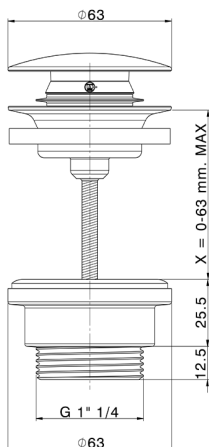

Válvula desagüe click-clack 1" 1/4 para lavabo XION_ZA001800

MODELO **ZA001800**

Válvula desagüe click-clack 1" 1/4 para lavabo, para sistema de desagüe con rebosadero, sistema de desagüe sin rebosadero, para espesores Máx. de 0-63 mm, Inox AISI 304

ACABADOS DISPONIBLES

D1 D1 Inox Cepillado

CARACTERÍSTICAS

2024-12-22