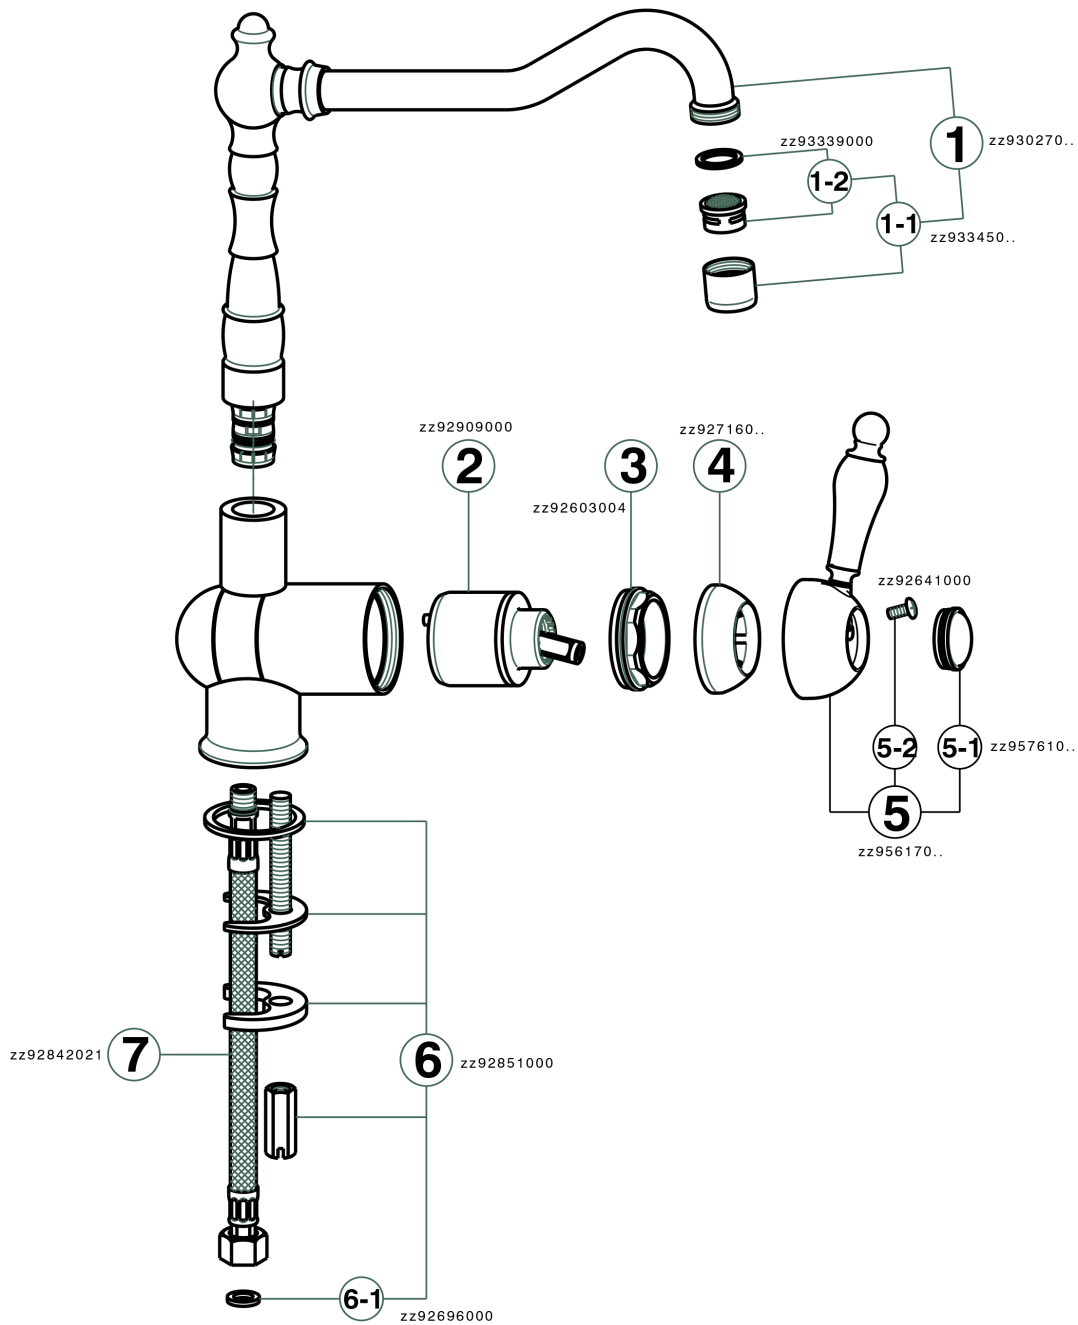

## Fregadero monomando abatible ARCANA EMPRESS\_EM001530

EM001530

<https://es.cisal.it/fregadero-monomando-abatible-arcana-empress-em001530>

2025-01-15