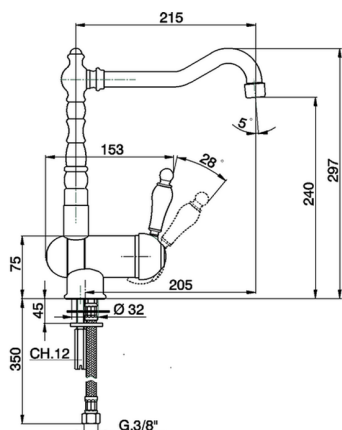

## Fregadero monomando abatible ARCANA EMPRESS\_EM001530

MODELO **EM001530**

Fregadero monomando abatible, caño giratorio, latiguillos acero G.3/8"

### CARACTERÍSTICAS

Recambio Cartucho **ZZ92909000**

**Cartucho Monomando 43 mm**