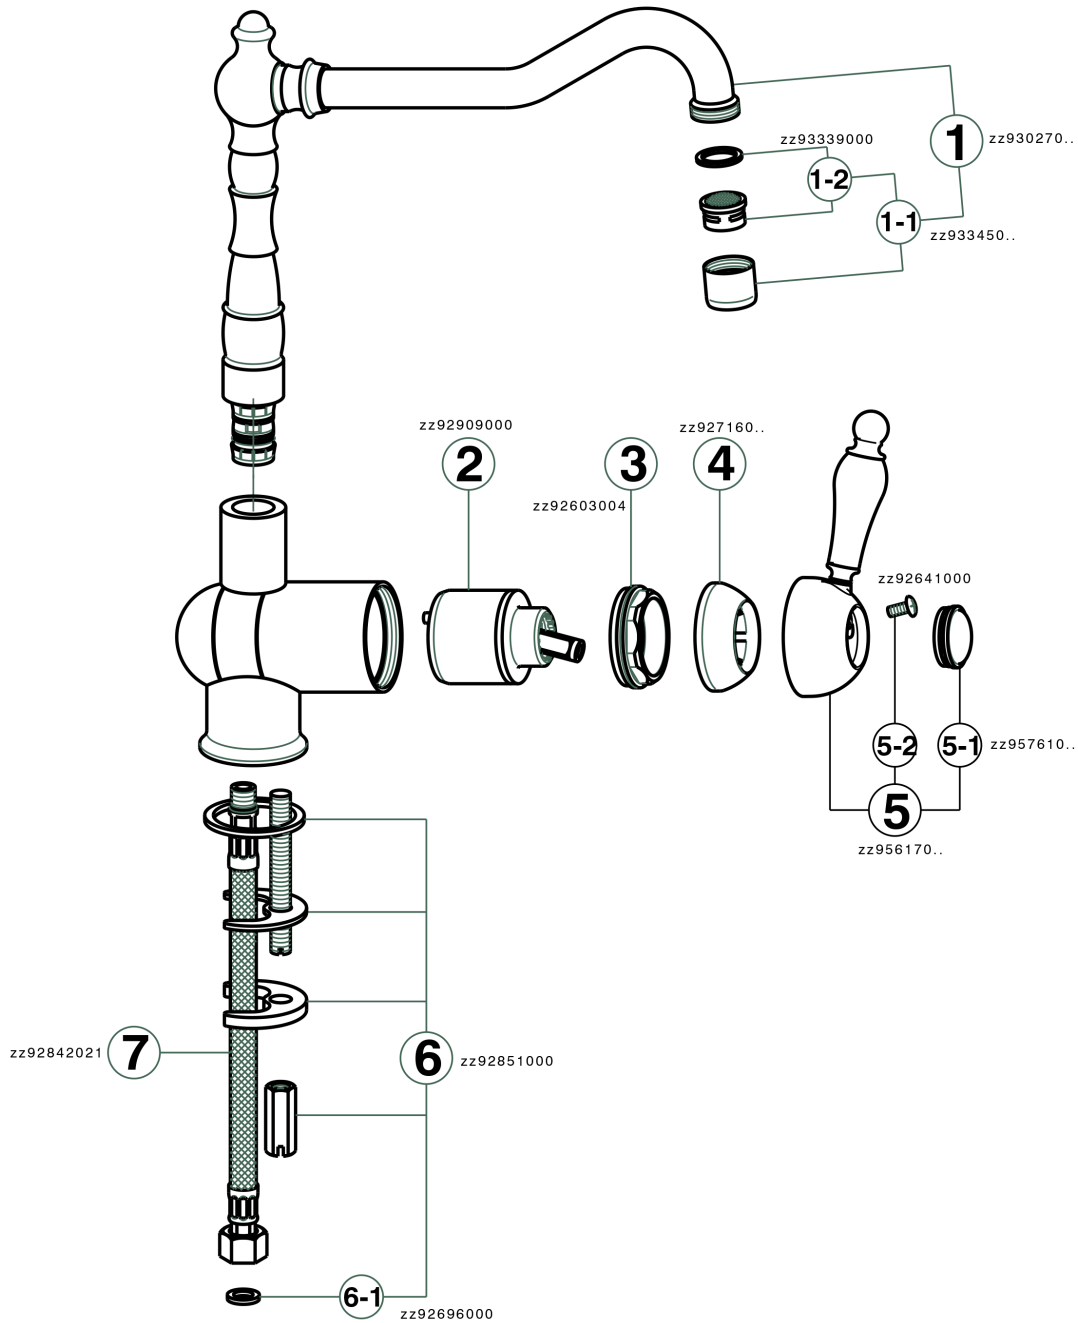

Fregadero monomando abatible ARCANA EMPRESS_EM001530

EM001530

<https://es.cisal.it/fregadero-monomando-abatible-arcana-empress-em001530>

2025-01-15