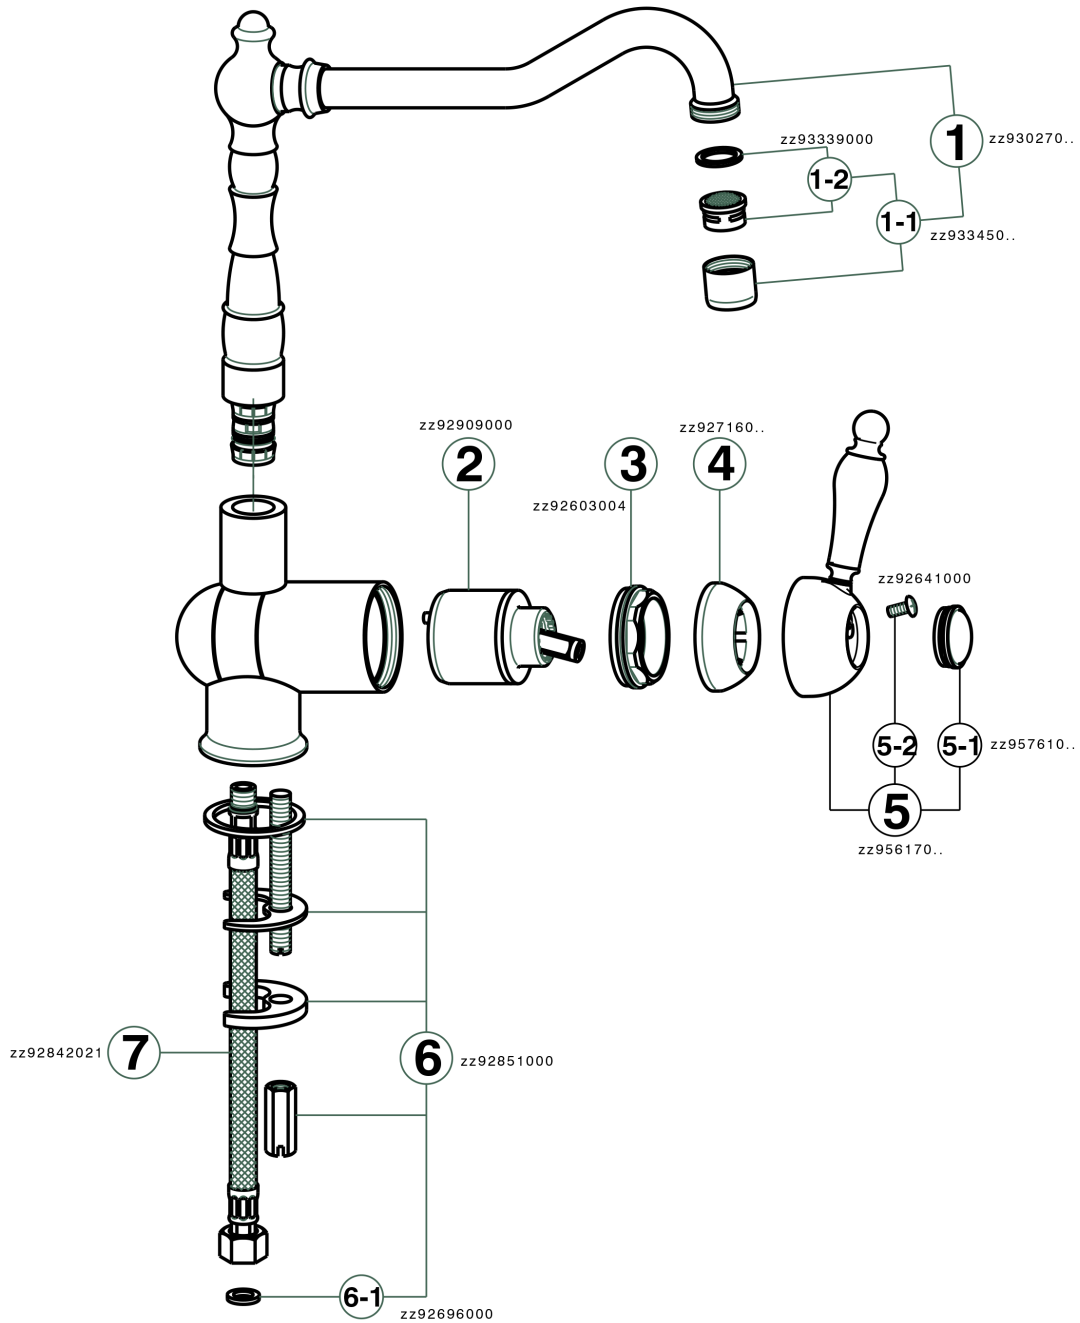

Fregadero monomando abatible ARCANA EMPRESS_EM001530

EM001530

<https://es.cisal.it/fregadero-monomando-abatible-arcana-empress-em001530>

2025-01-15