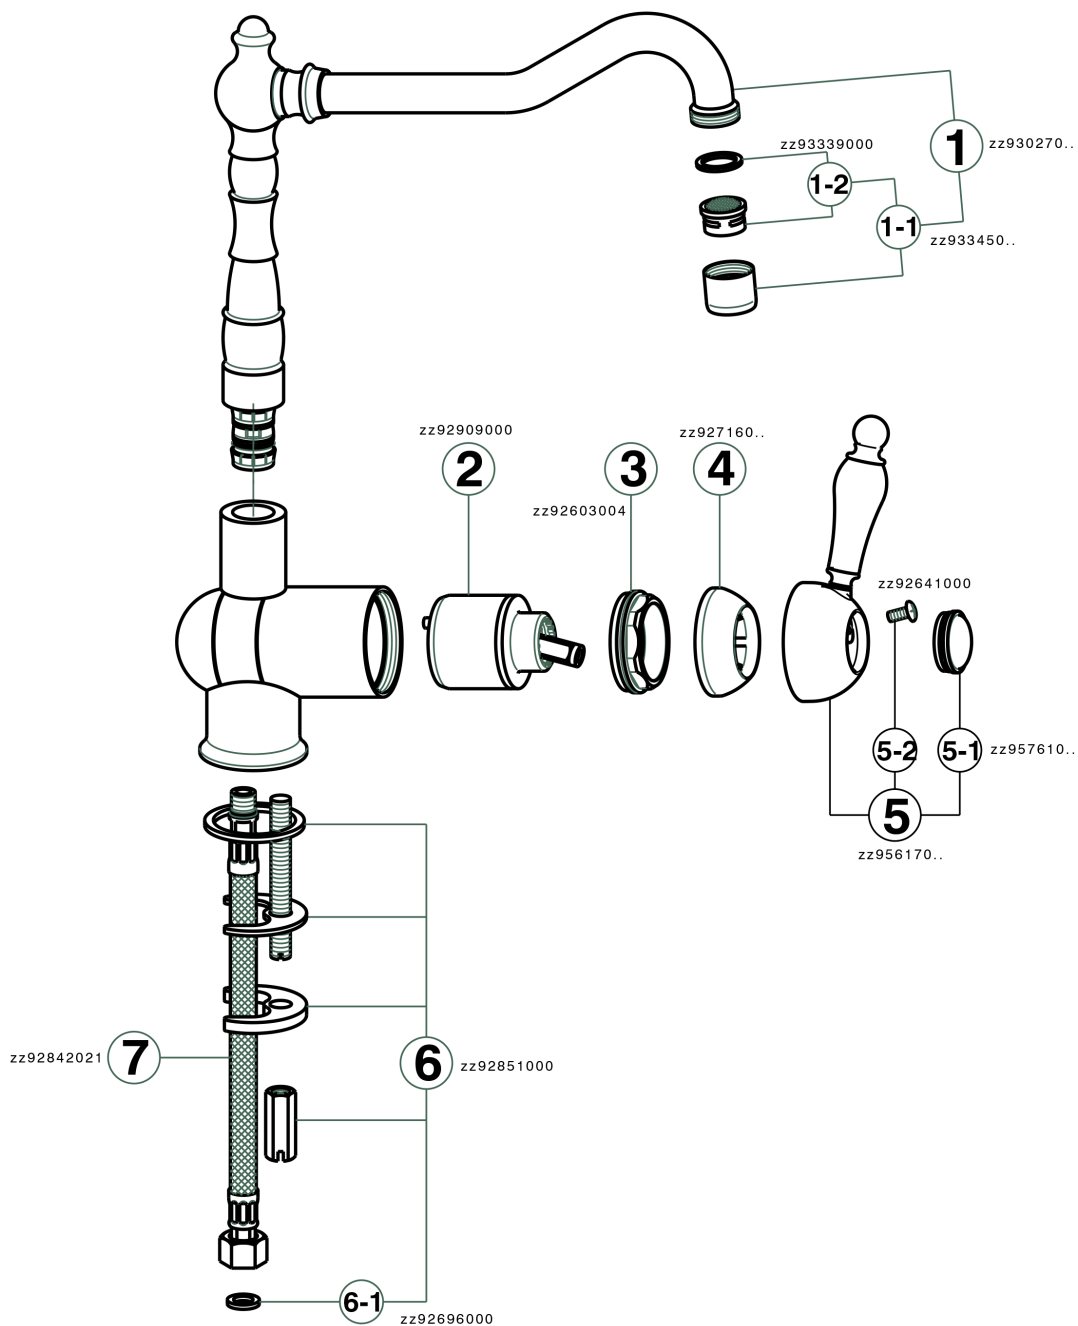

Fregadero monomando abatible ARCANA EMPRESS_EM001530

EM001530

<https://es.cisal.it/fregadero-monomando-abatible-arcana-empress-em001530>

2025-01-15