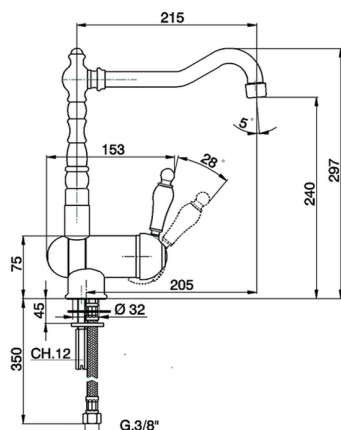

Fregadero monomando abatible ARCANA EMPRESS_EM001530

MODELO **EM001530**

Fregadero monomando abatible, caño giratorio, latiguillos acero G.3/8"

ACABADOS DISPONIBLES

-  **21** 21 Cromo
-  **24** 24 Oro
-  **26** 26 Cobre Viejo
-  **27** 27 Bronce Viejo
-  **2A** 2A Niquel Satinado Cepillado
-  **74** 74 Cromo/Oro

CARACTERÍSTICAS

Recambio Cartucho **ZZ92909000**

Cartucho Monomando 43 mm

Fregadero monomando abatible ARCANA EMPRESS_EM001530

EM001530

<https://es.cisal.it/fregadero-monomando-abatible-arcana-empress-em001530>