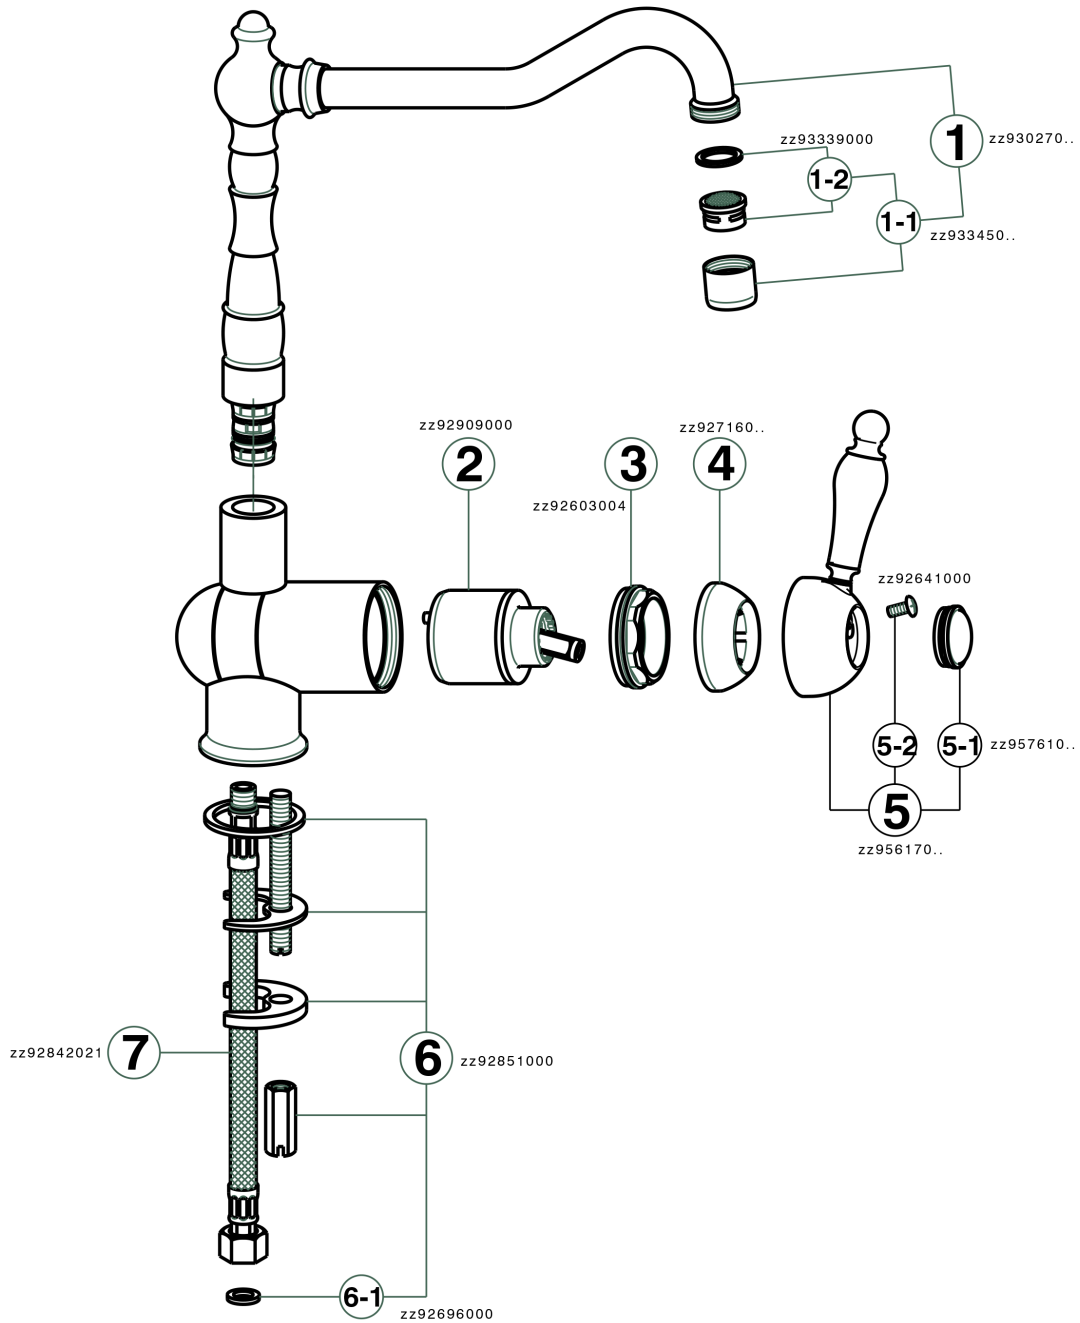

Fregadero monomando abatible ARCANA EMPRESS_EM001530

MODELO **EM001530**

Fregadero monomando abatible, caño giratorio, latiguillos acero G.3/8"

ACABADOS DISPONIBLES

-  **21** 21 Cromo
-  **24** 24 Oro
-  **26** 26 Cobre Viejo
-  **27** 27 Bronce Viejo
-  **2A** 2A Niquel Satinado Cepillado
-  **74** 74 Cromo/Oro

CARACTERÍSTICAS

Recambio Cartucho **ZZ92909000**

Cartucho Monomando 43 mm

Fregadero monomando abatible ARCANA EMPRESS_EM001530

EM001530

<https://es.cisal.it/fregadero-monomando-abatible-arcana-empress-em001530>