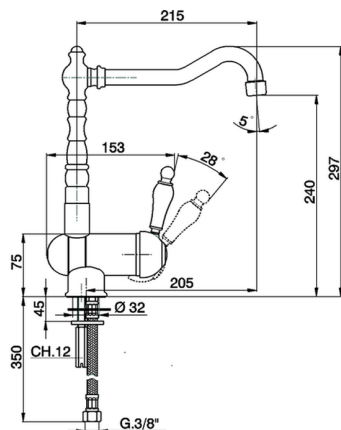

Fregadero monomando abatible ARCANA EMPRESS_EM001530

MODELO **EM001530**

Fregadero monomando abatible, caño giratorio, latiguillos acero G.3/8"

ACABADOS DISPONIBLES

-  **21** 21 Cromo
-  **24** 24 Oro
-  **26** 26 Cobre Viejo
-  **27** 27 Bronce Viejo
-  **2A** 2A Niquel Satinado Cepillado
-  **74** 74 Cromo/Oro

CARACTERÍSTICAS

Recambio Cartucho **ZZ92909000**

Cartucho Monomando 43 mm

Fregadero monomando abatible ARCANA EMPRESS_EM001530

EM001530

<https://es.cisal.it/fregadero-monomando-abatible-arcana-empress-em001530>