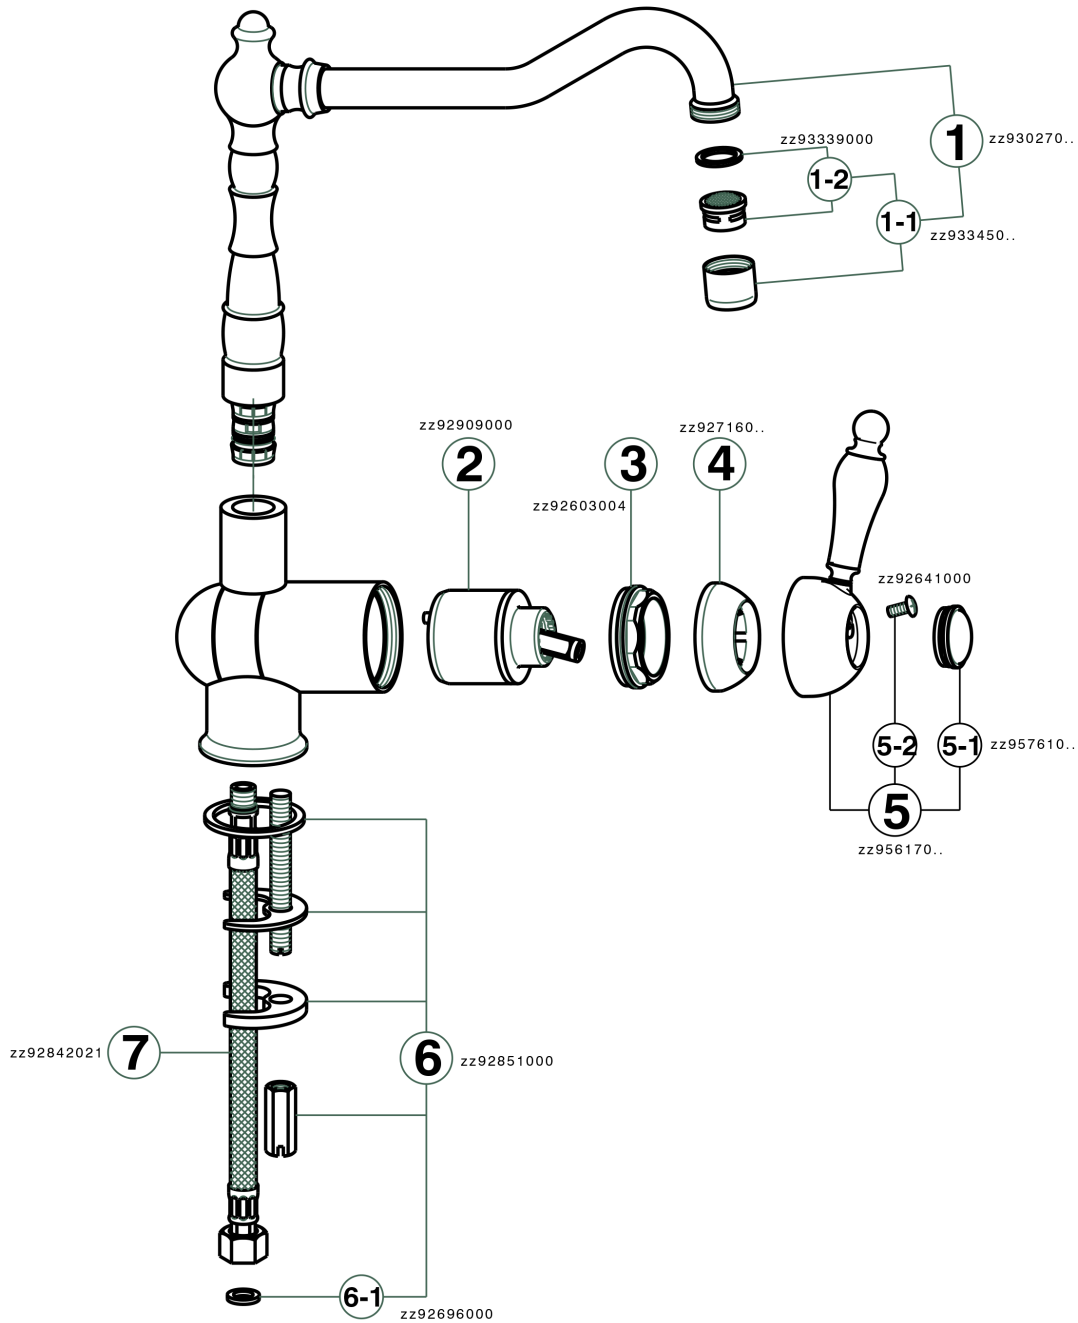

## Fregadero monomando abatible ARCANA EMPRESS\_EM001530

EM001530

<https://es.cisal.it/fregadero-monomando-abatible-arcana-empress-em001530>

2025-01-15