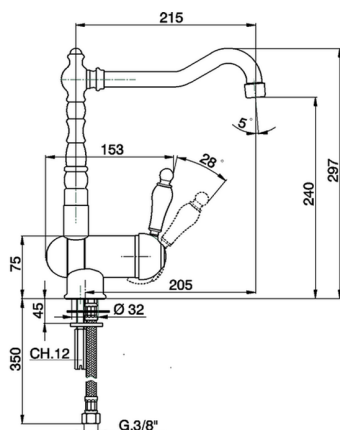

Fregadero monomando abatible ARCANA EMPRESS_EM001530

MODELO **EM001530**

Fregadero monomando abatible, caño giratorio, latiguillos acero G.3/8"

ACABADOS DISPONIBLES

-  **21** 21 Cromo
-  **24** 24 Oro
-  **26** 26 Cobre Viejo
-  **27** 27 Bronce Viejo
-  **2A** 2A Niquel Satinado Cepillado
-  **74** 74 Cromo/Oro

CARACTERÍSTICAS

Recambio Cartucho **ZZ92909000**

Cartucho Monomando 43 mm

Fregadero monomando abatible ARCANA EMPRESS_EM001530

EM001530

<https://es.cisal.it/fregadero-monomando-abatible-arcana-empress-em001530>