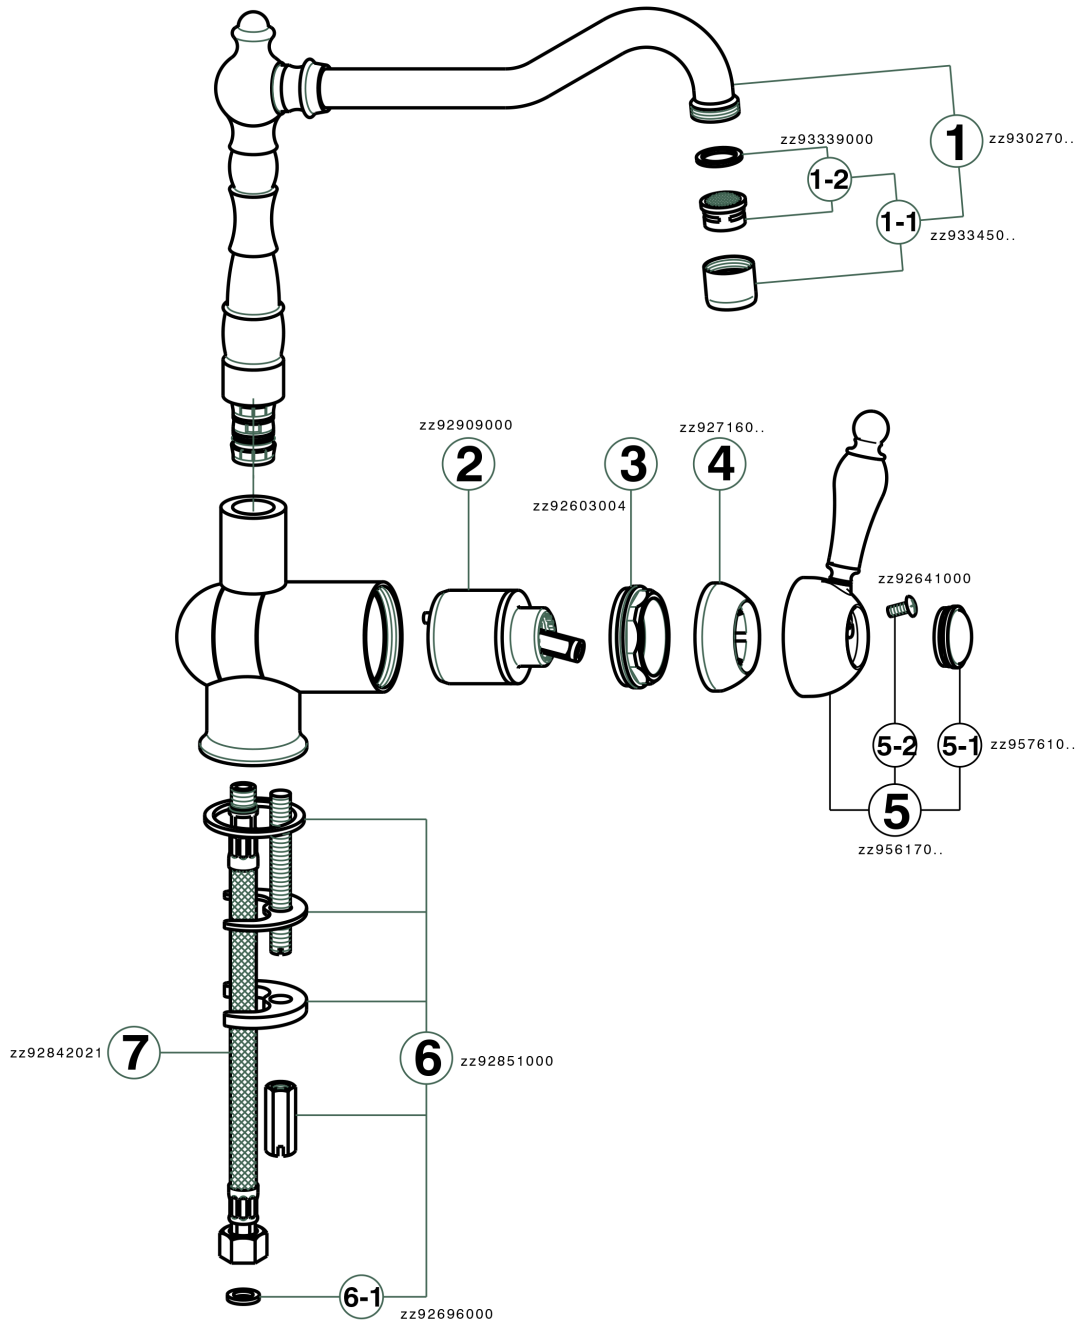

Fregadero monomando abatible ARCANA EMPRESS_EM001530

MODELO **EM001530**

Fregadero monomando abatible, caño giratorio, latiguillos acero G.3/8"

ACABADOS DISPONIBLES

-  **21** 21 Cromo
-  **24** 24 Oro
-  **26** 26 Cobre Viejo
-  **27** 27 Bronce Viejo
-  **2A** 2A Niquel Satinado Cepillado
-  **74** 74 Cromo/Oro

CARACTERÍSTICAS

Recambio Cartucho **ZZ92909000**

Cartucho Monomando 43 mm

Fregadero monomando abatible ARCANA EMPRESS_EM001530

EM001530

<https://es.cisal.it/fregadero-monomando-abatible-arcana-empress-em001530>