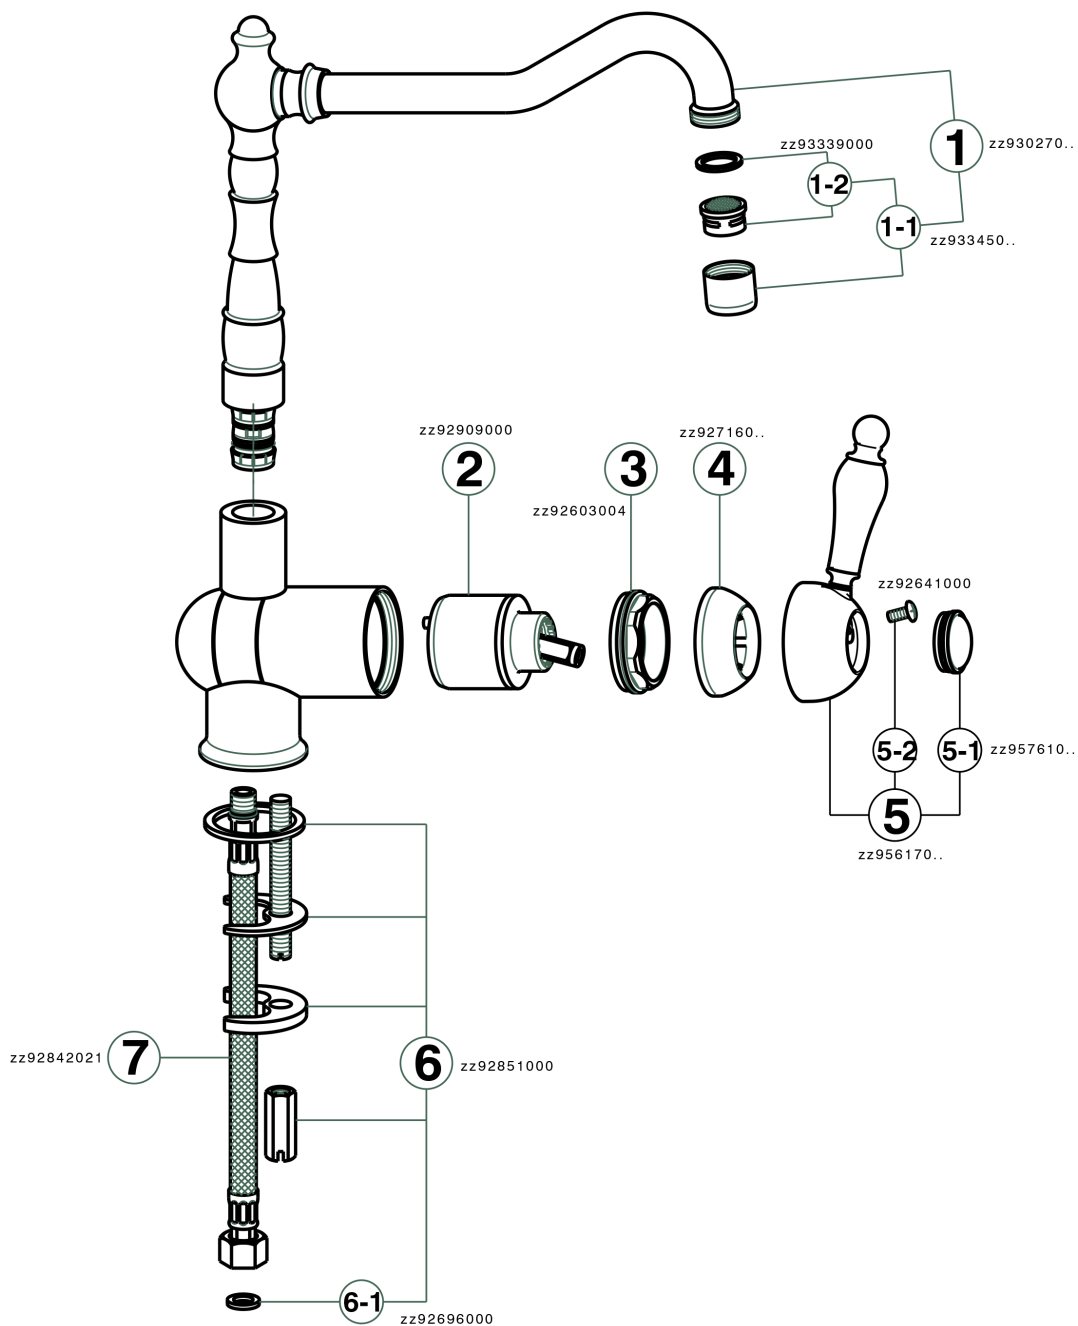

Fregadero monomando abatible ARCANA EMPRESS_EM001530

MODELO **EM001530**

Fregadero monomando abatible, caño giratorio, latiguillos acero G.3/8"

ACABADOS DISPONIBLES

-  **21** 21 Cromo
-  **24** 24 Oro
-  **26** 26 Cobre Viejo
-  **27** 27 Bronce Viejo
-  **2A** 2A Niquel Satinado Cepillado
-  **74** 74 Cromo/Oro

CARACTERÍSTICAS

Recambio Cartucho **ZZ92909000**

Cartucho Monomando 43 mm

Fregadero monomando abatible ARCANA EMPRESS_EM001530

EM001530

<https://es.cisal.it/fregadero-monomando-abatible-arcana-empress-em001530>