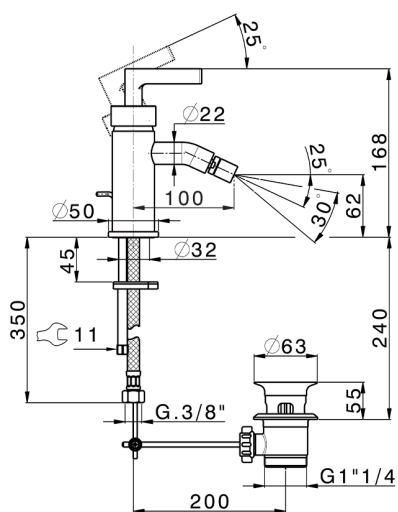

Bidé monomando GRACE_GC000550

MODELO **GC000550**

Bidé monomando, con desagüe automático
1"1/4, latiguillos acero G.3/8"

ACABADOS DISPONIBLES

-  **21** 21 Cromo
-  **2F** 2F Niquel Cepillado
-  **2W** 2W Oro Cepillado
-  **5H** 5H Dark Brass Brushed
-  **5L** 5L Brushed Black Titanium
-  **6T** 6T Cromo/Negro Mate

CARACTERÍSTICAS

Recambio Cartucho **ZZ99672000**

Cartucho Monomando 35 mm

EcoStop

La función EcoStop limita el caudal del agua aproximadamente el 50% de la salida máxima con una leve resistencia en la maneta. Basta con empujar ligeramente más allá de la mitad del tope sólo cuando se requiera la salida máxima de agua. Esto permitirá ahorrar hasta un 50% de agua.