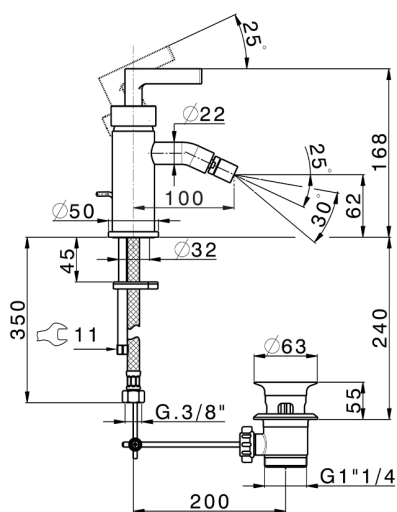

## Bidé monomando GRACE\_GC000550

MODELO **GC000550**

Bidé monomando, con desagüe automático  
1"1/4, latiguillos acero G.3/8"

### CARACTERÍSTICAS

Recambio Cartucho **ZZ99672000**

**Cartucho Monomando 35 mm**

### EcoStop

La función EcoStop limita el caudal del agua aproximadamente el 50% de la salida máxima con una leve resistencia en la maneta. Basta con empujar ligeramente más allá de la mitad del tope sólo cuando se requiera la salida máxima de agua. Esto permitirá ahorrar hasta un 50% de agua.