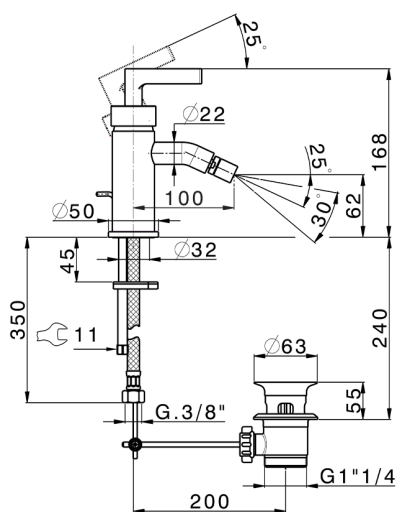

## Bidé monomando GRACE\_GC000550

MODELO **GC000550**

Bidé monomando, con desagüe automático  
1"1/4, latiguillos acero G.3/8"

### CARACTERÍSTICAS

Recambio Cartucho **ZZ99672000**

**Cartucho Monomando 35 mm**

### EcoStop

La función EcoStop limita el caudal del agua aproximadamente el 50% de la salida máxima con una leve resistencia en la maneta. Basta con empujar ligeramente más allá de la mitad del tope sólo cuando se requiera la salida máxima de agua. Esto permitirá ahorrar hasta un 50% de agua.