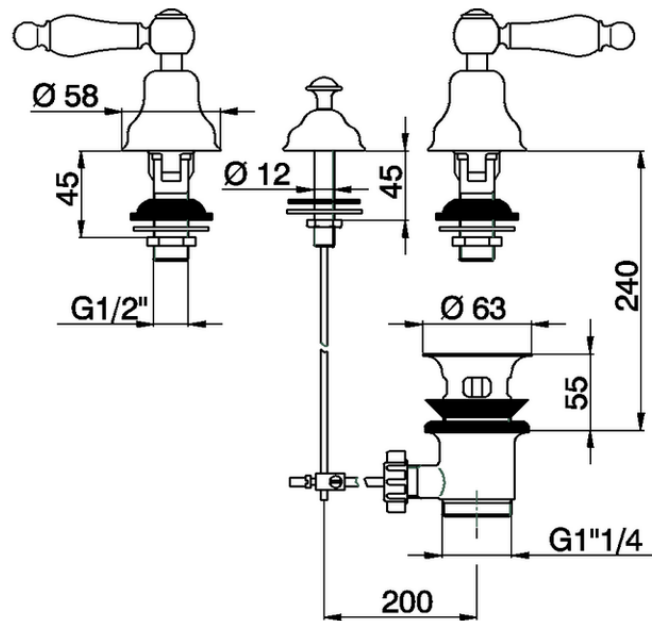

Combinaciòn bidé 3 agujeros ARCANA TOSCANA_TS001210

TS001210

<https://es.cisal.it/combinacion-bide-3-agujeros-arcana-toscana-ts001210>

2025-01-15