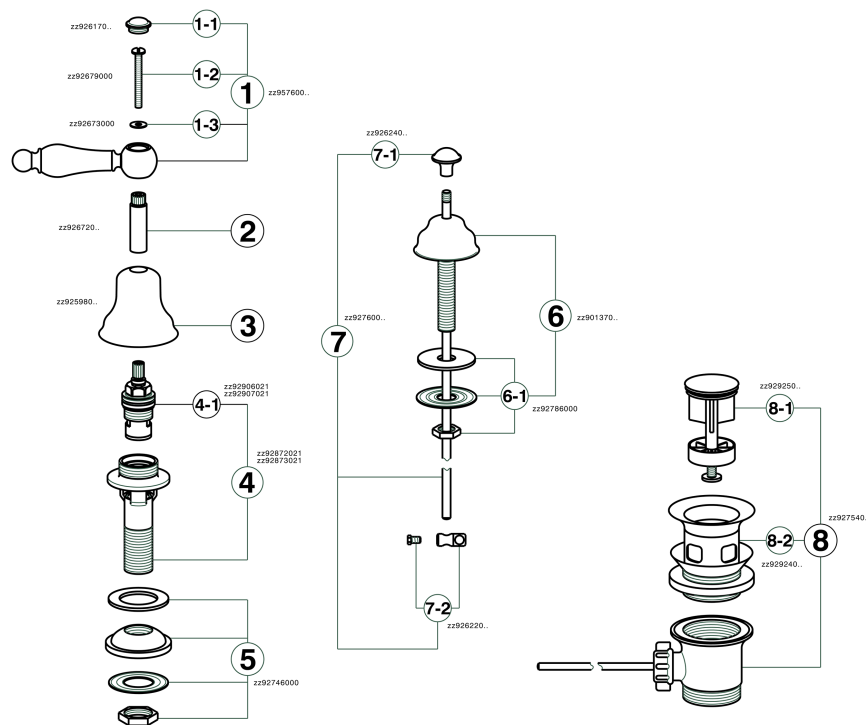

Combinaciòn bidé 3 agujeros ARCANA TOSCANA_TS001210

TS001210

<https://es.cisal.it/combinacion-bide-3-agujeros-arcana-toscana-ts001210>

2025-01-15