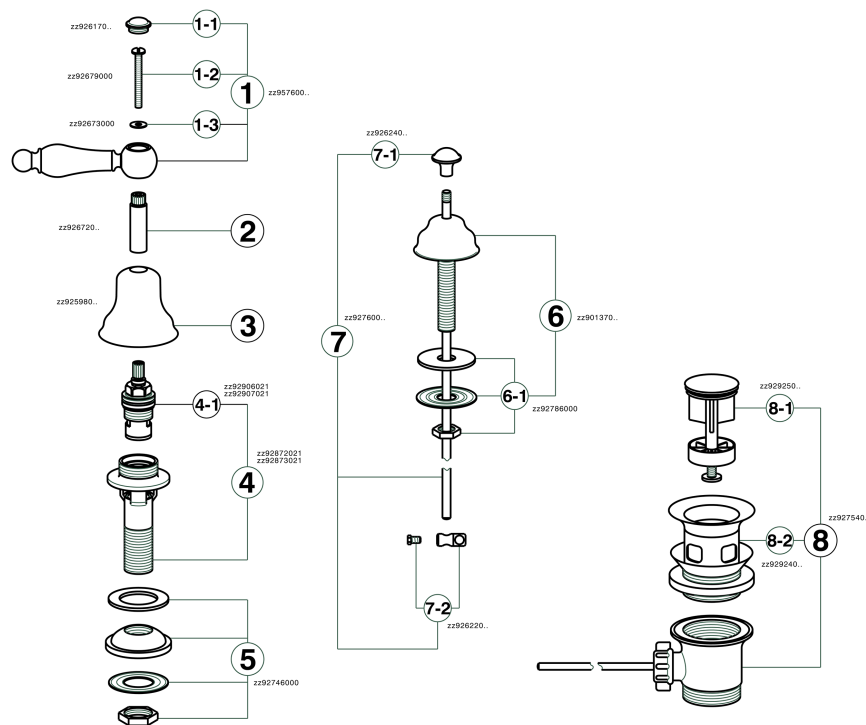

## Combinaciòn bidé 3 agujeros ARCANA TOSCANA\_TS001210

MODELO **TS001210**

Combinaciòn bidé 3 agujeros, con desagüe automático 1"1/4, sin caño

### ACABADOS DISPONIBLES

-  **21** 21 Cromo
-  **24** 24 Oro
-  **26** 26 Cobre Viejo
-  **27** 27 Bronce Viejo
-  **2A** 2A Niquel Satinado Cepillado
-  **74** 74 Cromo/Oro

### CARACTERÍSTICAS

## Combinaciòn bidé 3 agujeros ARCANA TOSCANA\_TS001210

TS001210

<https://es.cisal.it/combinacion-bide-3-agujeros-arcana-toscana-ts001210>

2025-01-15