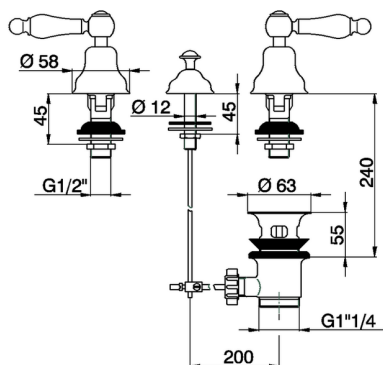

ACABADOS DISPONIBLES

- **21** 21 Cromo
- **24** 24 Oro
- **26** 26 Cobre Viejo
- **27** 27 Bronce Viejo
- **2A** 2A Niquel Satinado Cepillado
- **74** 74 Cromo/Oro