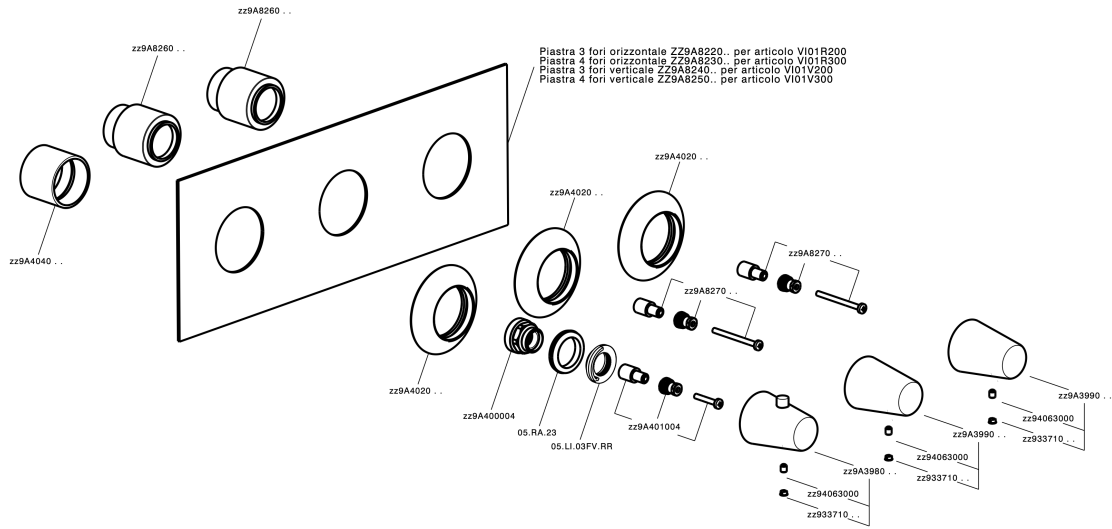

## Parte esterna termostático ducha 3 funciones VITA\_VI01R300

VI01R300

<https://es.cisal.it/parte-externa-termostatico-ducha-3-funciones-vita-vi01r300>

## Parte empotrada termostático 3 funciones EMPOTRADO\_ZA01R300

ZA01R300

<https://es.cisal.it/parte-empotrada-termostatico-3-funciones-empotrado-za01r300>

2026-04-29